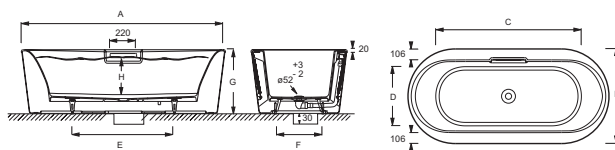

**Преимущества при монтаже**

- **ПРОСТАЯ УСТАНОВКА:** встроенный слив и цельный фартук из армированного стекловолокном акрила, установленный на заводе
- **ПРОСТАЯ УСТАНОВКА:** Ремни для переноски и установки входят в комплект

**Технические характеристики**

- **РАЗМЕРЫ (CM) :** 170 x 80 см
- **МАТЕРИАЛ :** Чугун
- **VOLUME (L) :** 216/146
- **DIAMETRE DE BONDE (CM) :** 5,2 см
- **РАЗМЕР ДНА :** 123 x 50 см

- **ВЕС :** 150 кг
- **ТИП УСТАНОВКИ :** Отдельно стоящие
- **FORME :** Овальные
- **УСТАНОВКА:** Для установки сифона следует предусмотреть углубление на 3 см в полу или установку на подиуме

**Общая информация**

Mm	C6D062	C6D063	C6D064
A	1600	1700	1800
B	750	800	800
C	1160	1230	1330
D	470	500	500
E	750	850	950
F	370	390	390
G	500	540	540
H	309	340	340

Спецификация продукта : Чугунная ванна 170 x 80 см. C6D063. Коллекция : VOLUTE. РАЗМЕРЫ (CM) : 170 x 80 см. ВЕС : 150 кг. МАТЕРИАЛ : Чугун. ТИП УСТАНОВКИ : Отдельно стоящие. VOLUME (L) : 216/146. FORME : Овальные. DIAMETRE DE BONDE (CM) : 5,2 см. УСТАНОВКА: Для установки сифона следует предусмотреть углубление на 3 см в полу или установку на подиуме. РАЗМЕР ДНА : 123 x 50 см.