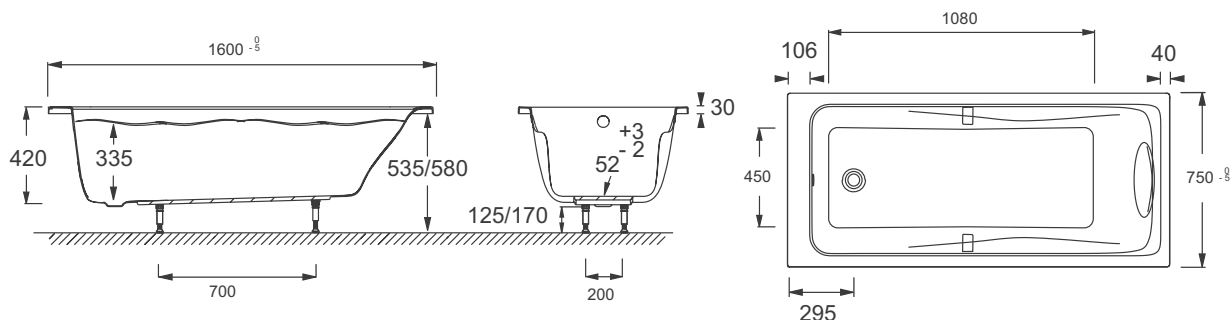

E6057RU

Коллекция: ODEON UP

Отделки*:

00 - Белый

Преимущества для конечного пользователя

- Комфорт: Подушка в качестве опции для обеспечения индивидуального комфорта
- Комфорт: Удобное душевое пространство, за счет больших размеров
- Функциональная: Может идти в комплекте с хромированными ручками (опция).

Технические характеристики

- РАЗМЕРЫ (CM) : 160 x 75 x 42 см
- МАТЕРИАЛ : Акрил
- VOLUME (L) : 202/132
- HAUTEUR DES PIEDS : 115/155
- PIEDS : Не в комплекте
- VIDAGE : Не в комплекте
- ВЕС : 16 кг
- ТИП УСТАНОВКИ : Встраиваемые
- FORME : Прямоугольные
- DIAMÈTRE DE BONDE (CM) : 5.2 см
- MARCHE-PIEDS : Не в комплекте
- Дополнительная опция: Автоматический слив-перелив (1м) E70174, экран на прямоугольную ванну E4932

Связанные продукты

- E6D015 : Ультратонкий слив
- E6D042 : Экран на ванну, реверсивный
- E70174 : Автоматический слив-перелив (1м)
- E4930 : Экран на ванну с двойной панелью
- E4932 : Реверсивный экран на прямоугольную ванну
- E4931 : Экран на ванну
- E6D134 : Ультратонкий слив-перелив
- E6D159 : Слив-перелив

Общая информация

Спецификация продукта : Ванна 160 x 75 см. E6057RU. Коллекция : ODEON UP. РАЗМЕРЫ (CM) : 160 x 75 x 42 см. ВЕС : 16 кг. МАТЕРИАЛ : Акрил. ТИП УСТАНОВКИ : Встраиваемые. VOLUME (L) : 202/132. FORME : Прямоугольные. HAUTEUR DES PIEDS : 115/155. DIAMÈTRE DE BONDE (CM) : 5.2 см. PIEDS : Не в комплекте. MARCHE-PIEDS : Не в комплекте. VIDAGE : Не в комплекте. Дополнительная опция: Автоматический слив-перелив (1м) E70174, экран на прямоугольную ванну E4932.