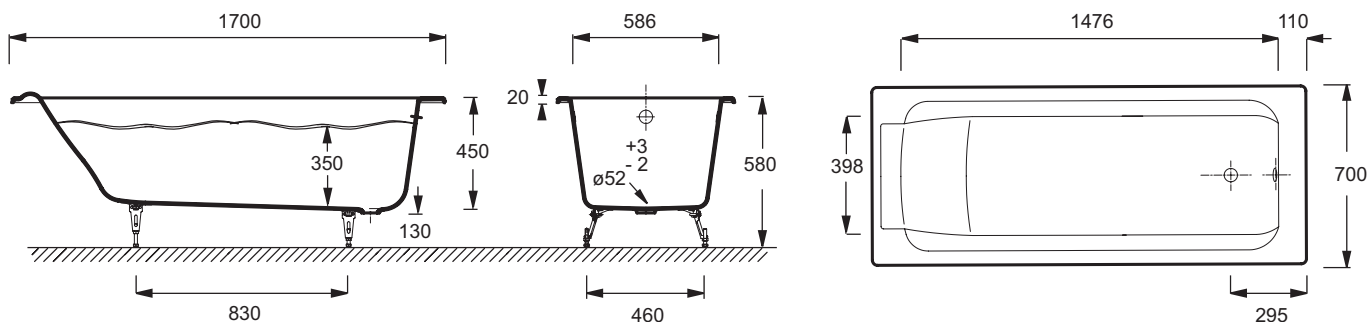

### Технические характеристики

- РАЗМЕРЫ (СМ): 170 x 70 x 45 см
- МАТЕРИАЛ: Чугун
- ОБЪЕМ (Л): 199/129
- ВЫСОТА НОЖЕК: 130 мм
- ДОПОЛНИТЕЛЬНАЯ ИНФОРМАЦИЯ: Установка к стене
- СТУПЕНЬКА: Не в комплекте
- Размеры основания: 120 x 40 см
- ВЕС: 90 кг
- ТИП УСТАНОВКИ: Встраиваемые
- ФОРМА: Прямоугольные
- ДИАМЕТР СЛИВА: 5.2 см
- НОЖКИ: Не в комплекте
- СЛИВ: Не в комплекте
- Без отверстий для ручек

### Общая информация

Спецификация продукта: Ванна 170 x 70 см. E2947. Коллекция: PARALLEL. РАЗМЕРЫ (СМ): 170 x 70 x 45 см. ВЕС: 90 кг. МАТЕРИАЛ: Чугун. ТИП УСТАНОВКИ: Встраиваемые. ОБЪЕМ (Л): 199/129. ФОРМА: Прямоугольные. ВЫСОТА НОЖЕК: 130 мм. ДИАМЕТР СЛИВА: 5.2 см. ДОПОЛНИТЕЛЬНАЯ ИНФОРМАЦИЯ: Установка к стене. НОЖКИ: Не в комплекте. СТУПЕНЬКА: Не в комплекте. СЛИВ: Не в комплекте. Размеры основания: 120 x 40 см. Без отверстий для ручек.