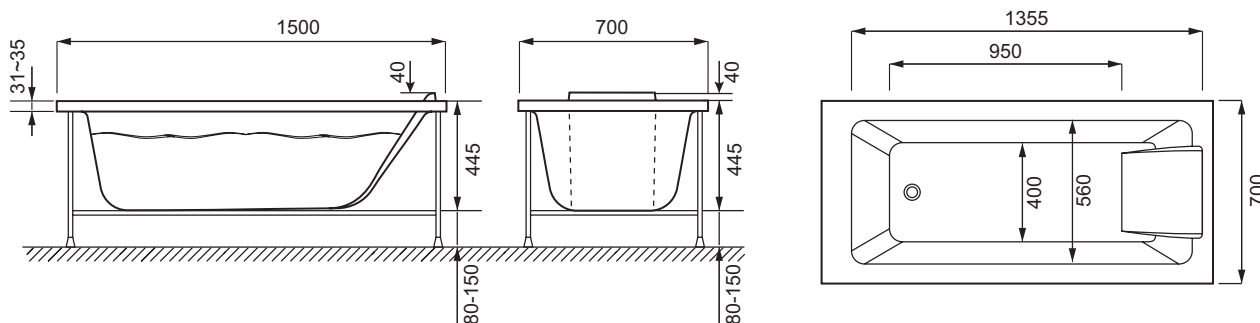

E6D300RU

Коллекция: SOFA

Отделка*:

00 - Белый

Технические характеристики

- РАЗМЕРЫ (CM) : 150 x 70 см
- ТИП УСТАНОВКИ : Встраиваемые
- FORME : Прямоугольные
- PIEDS : Не в комплекте
- VIDAGE : Не в комплекте
- МАТЕРИАЛ : Акрил
- VOLUME (L) : 164/94
- DIAMÈTRE DE BONDE (CM) : 5.2
- MARCHE-PIEDS : Не в комплекте

Продукты для комплектации

- E70174 : Автоматический слив-перелив (1м)
- E6D134 : Ультратонкий слив-перелив
- E6D159 : Слив-перелив
- E6D304RU : Каркас

Связанные продукты

- E6D042 : Экран на ванну, реверсивный
- E4930 : Экран на ванну с двойной панелью
- E4932 : Реверсивный экран на прямоугольную ванну
- E4931 : Экран на ванну
- E6D301RU : Фронтальная панель

Общая информация

Спецификация продукта : Ванна 150 x 70 см. E6D300RU. Коллекция : SOFA. РАЗМЕРЫ (CM) : 150 x 70 см. МАТЕРИАЛ : Акрил. ТИП УСТАНОВКИ : Встраиваемые. VOLUME (L) : 164/94. FORME : Прямоугольные. DIAMÈTRE DE BONDE (CM) : 5.2. PIEDS : Не в комплекте. MARCHE-PIEDS : Не в комплекте. VIDAGE : Не в комплекте.