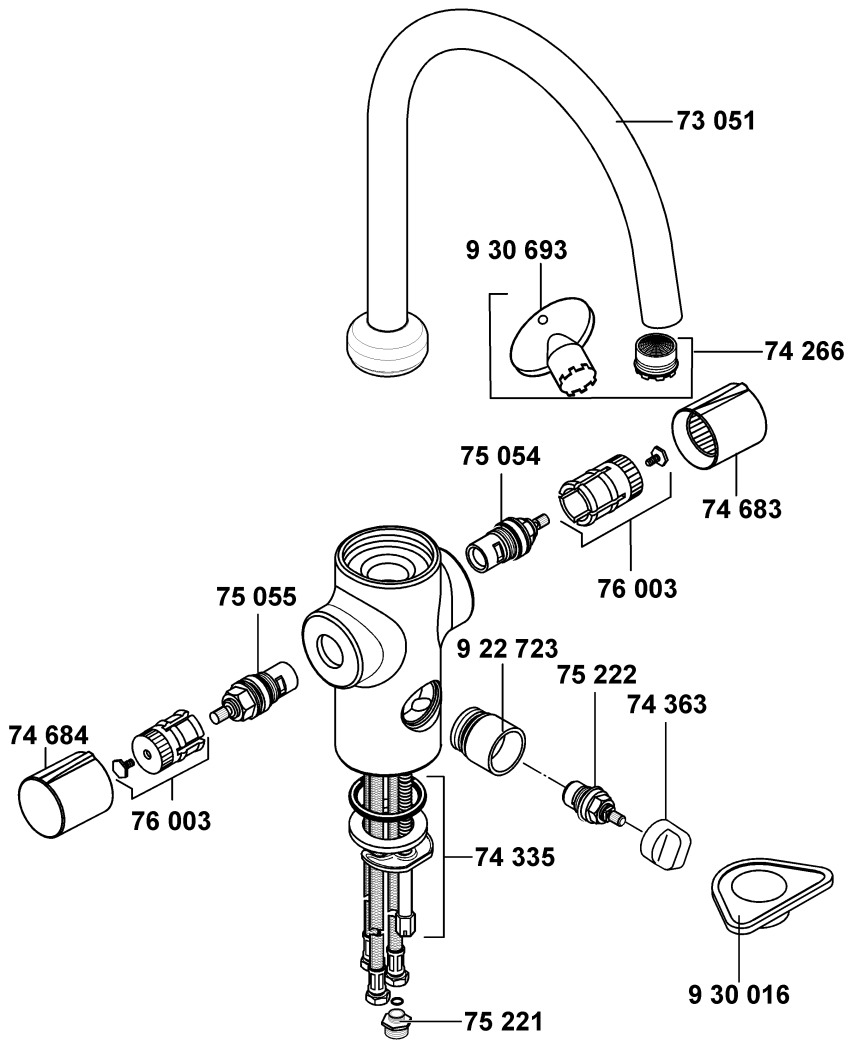

# KLUDI BINGO STAR

42886

A\_4288631

42886

Spültisch-Multi-Armatur DN 10

Multi-sink mixer DN 10

Multi gootsteenmengkraan 3/8"

73 051 Auslauf  
 74 266 PCA Cache-Luftsprudler M 16,5 x 1  
 74 335 Befestigungssatz  
 74 363 Griff  
 74 683 Griff, kalt  
 74 684 Griff, warm  
 75 054 Keramik-Oberteil G 1/2, 90°  
 75 055 Keramik-Oberteil G 1/2, 90°  
 75 221 Anschlussverschraubung  
 75 222 Multi-Oberteil  
 76 003 Griffbefestigung  
 922 723 Multiadapter, kpl.  
 930 016 Montageplatte  
 930 693 Schlüssel für Strahlregler

spout  
 PCA Cache aerator M 16,5 x 1  
 assembling set  
 handle  
 handle, cold  
 handle, hot  
 ceramic headpart G 1/2, 90°  
 ceramic headpart G 1/2, 90°  
 connecting screw  
 Multi-valve  
 fastening set for handle  
 Multi-adapter complete  
 installation aid  
 key for aerator

uitloop  
 PCA Cache-perlator M 16,5 x 1  
 bevestigingsset  
 greep  
 greep, koud  
 greep, warm  
 keramisch bovendeeel G 1/2, 90°  
 keramisch bovendeeel G 1/2, 90°  
 aansluitkoppeling  
 Multi bovendeeel  
 greepbevestiging  
 Multi adapter, compleet  
 montageplaat  
 sleutel voor straalbreker