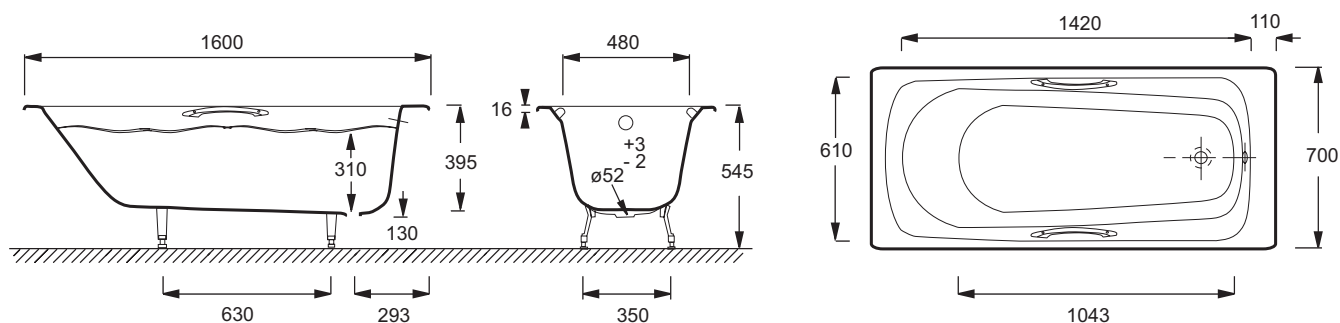

### Технические характеристики

- РАЗМЕРЫ (CM) : 160 x 70 x 39.50 см
- МАТЕРИАЛ : Чугун
- VOLUME (L) : 139/69
- HAUTEUR DES PIEDS : 160-170 мм
- INFORMATIONS COMPLÉMENTAIRES : Установка к стене
- MARCHE-PIEDS : Не в комплекте
- Размеры основания: 80 x 40 см
- ВЕС : 91 кг
- ТИП УСТАНОВКИ : Встраиваемые
- FORME : Прямоугольные
- DIAMÈTRE DE BONDE (CM) : 5.2 см
- PIEDS : Не в комплекте
- VIDAGE : Не в комплекте
- С отверстиями для ручек

### Общая информация

Спецификация продукта : Ванна 160 x 70 см с отверстиями для ручек. E2935. Коллекция : MELANIE. РАЗМЕРЫ (CM) : 160 x 70 x 39.50 см. ВЕС : 91 кг. МАТЕРИАЛ : Чугун. ТИП УСТАНОВКИ : Встраиваемые. VOLUME (L) : 139/69. FORME : Прямоугольные. HAUTEUR DES PIEDS : 160-170 мм. DIAMÈTRE DE BONDE (CM) : 5.2 см. INFORMATIONS COMPLÉMENTAIRES : Установка к стене. PIEDS : Не в комплекте. MARCHE-PIEDS : Не в комплекте. VIDAGE : Не в комплекте. Размеры основания: 80 x 40 см. С отверстиями для ручек.