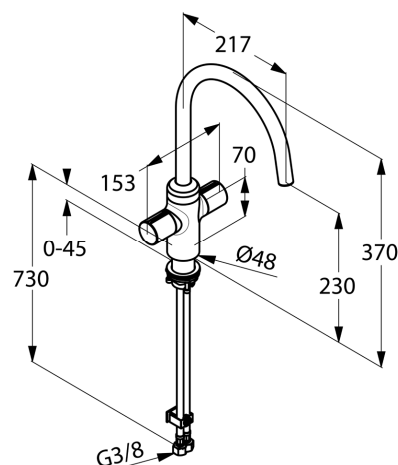

Изделие: **KLUDI BINGO STAR**
смеситель для кухни с байонетным
креплением DN 10

Номер артикула: **42 881 05 31**

Поверхность: **05 – хром**

Описание изделия:

рукоятки KLUDI BINGO STAR
монтаж на одно отверстие
класс расхода воды Z
аэратор Cache M 16,5 x 1
керамические кран-буксы 90°
поворотный излив(360°)
для монтажа перед окном
высота цоколя 25 мм
гибкая подводка G 3/8
класс шума I

Дополнительная информация:

Класс расхода воды Z:
макс. расход воды до 9 л/мин. при давлении 3 бара

Класс шума I:
макс. 20 дБ при давлении 3 бара

Фото продукта

Размеры

График расхода воды