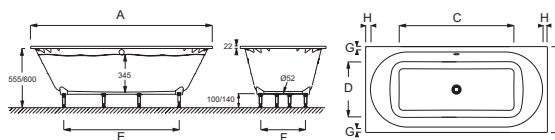

E6D153

Коллекция: ODEON RIVE GAUCHE

Отделки*:

00 - Белый

Общие характеристики:

Технические характеристики

- РАЗМЕРЫ (CM) : 180 x 80 x 55.50 см
- МАТЕРИАЛ : Flight (композит+акрил)
- VOLUME (L) : 275/205
- PRODUIT INCLUS : Ножки в комплекте
- ВЕС : 53 кг
- ТИП УСТАНОВКИ : Встраиваемые
- FORME : Прямоугольные

Продукты для комплектации

- E70174 : Автоматический слив-перелив (1м)
- E6D134 : Ультратонкий слив-перелив

Общая информация

	E6D152-00	E6D153-00
A	1700 ^{±1}	1800 ^{±1}
B	750 ^{±1}	850 ^{±1}
C	1220	1320
D	450	550
E	1040	1140
F	350	450
G	50	50
H	58	58

Спецификация продукта : Ванна из материала Flight 180 x 85 см. E6D153. Коллекция : ODEON RIVE GAUCHE. РАЗМЕРЫ (CM) : 180 x 80 x 55.50 см. ВЕС : 53 кг. МАТЕРИАЛ : Flight (композит+акрил). ТИП УСТАНОВКИ : Встраиваемые. VOLUME (L) : 275/205. FORME : Прямоугольные. PRODUIT INCLUS : Ножки в комплекте.