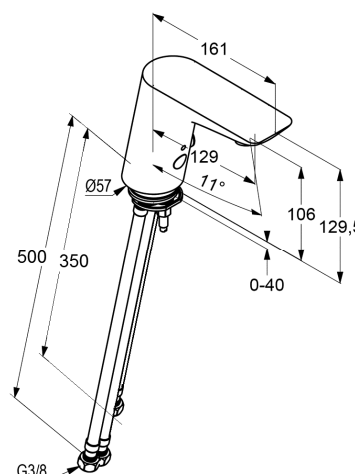

Изделие: **KLUDI BALANCE**
электронный смеситель на умывальник DN 10

Номер артикула: **52 102 05**

Поверхность: **05 - хром**

Описание изделия:

монтаж на одно отверстие
расход воды 5 л/мин.
антивандальный каскадный аэратор M 24 x 1
рукоятка выбора температуры
оптический датчик движения
электронный модуль с индикатором батарейки
литиевая батарейка 6V
очистной фильтр
система быстрого монтажа
антивандальный
гибкая подводка G 3/8
для безнапорных водонагревателей
класс шума I

Дополнительная информация:

Класс шума I:
макс. 20 дБ при давлении 3 бара

Фото продукта

Размеры

График расхода воды