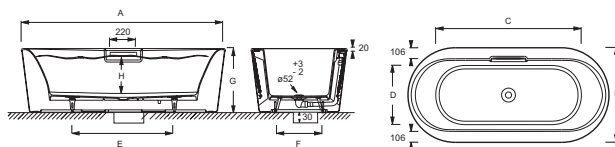

Технические характеристики

- **РАЗМЕРЫ (CM) :** 180 x 80 см
- **МАТЕРИАЛ :** Чугун
- **VOLUME (L) :** 230/160
- **DIAMÈTRE DE BONDE (CM) :** 5,2 см
- **РАЗМЕР ДНА :** 133 x 50 см
- **ВЕС :** 160 кг
- **ТИП УСТАНОВКИ :** Отдельно стоящие
- **FORME :** Овальные
- **УСТАНОВКА:** Для установки сифона следует предусмотреть углубление на 3 см в полу или установку на подиуме

Общая информация

Mm	C6D062	C6D063	C6D064
A	1600	1700	1800
B	750	800	800
C	1160	1230	1330
D	470	500	500
E	750	850	950
F	370	390	390
G	500	540	540
H	309	340	340

Спецификация продукта : Чугунная ванна 180 x 80 см. C6D064. Коллекция : VOLUTE. РАЗМЕРЫ (CM) : 180 x 80 см. ВЕС : 160 кг. МАТЕРИАЛ : Чугун. ТИП УСТАНОВКИ : Отдельно стоящие. VOLUME (L) : 230/160. FORME : Овальные. DIAMÈTRE DE BONDE (CM) : 5,2 см. УСТАНОВКА: Для установки сифона следует предусмотреть углубление на 3 см в полу или установку на подиуме. РАЗМЕР ДНА : 133 x 50 см.