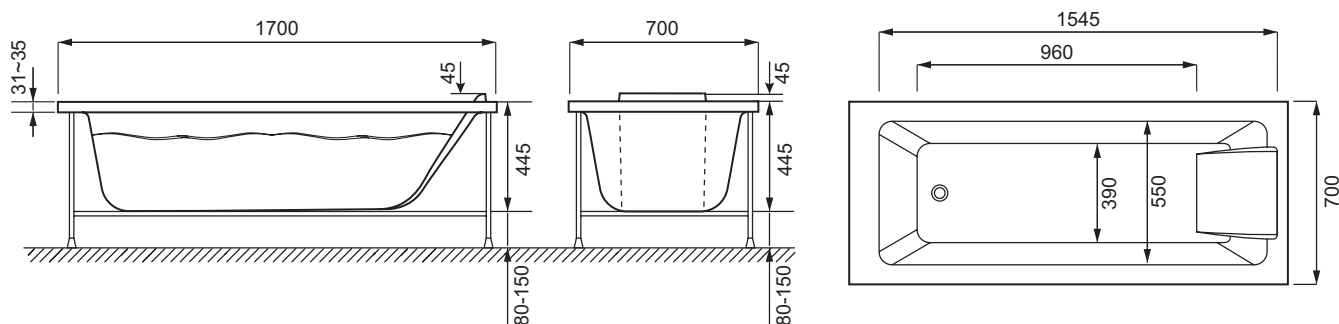

E60518RU

Коллекция: SOFA

Отделка*:

00 - Белый

Технические характеристики

- РАЗМЕРЫ (СМ) : 170 x 70 x 44.50 см
- ТИП УСТАНОВКИ : Встраиваемые
- FORME : Прямоугольные
- МАТЕРИАЛ : Акрил
- VOLUME (L) : 206/136

Продукты для комплектации

- E70174 : Автоматический слив-перелив (1м)
- E6D134 : Ультратонкий слив-перелив
- E6D159 : Слив-перелив

Связанные продукты

- E6D042 : Экран на ванну, реверсивный
- E4930 : Экран на ванну с двойной панелью
- E4932 : Реверсивный экран на прямоугольную ванну
- E4931 : Экран на ванну

Общая информация

Спецификация продукта : Ванна 170 x 70 см. E60518RU. Коллекция : SOFA. РАЗМЕРЫ (СМ) : 170 x 70 x 44.50 см. МАТЕРИАЛ : Акрил. ТИП УСТАНОВКИ : Встраиваемые. VOLUME (L) : 206/136. FORME : Прямоугольные.