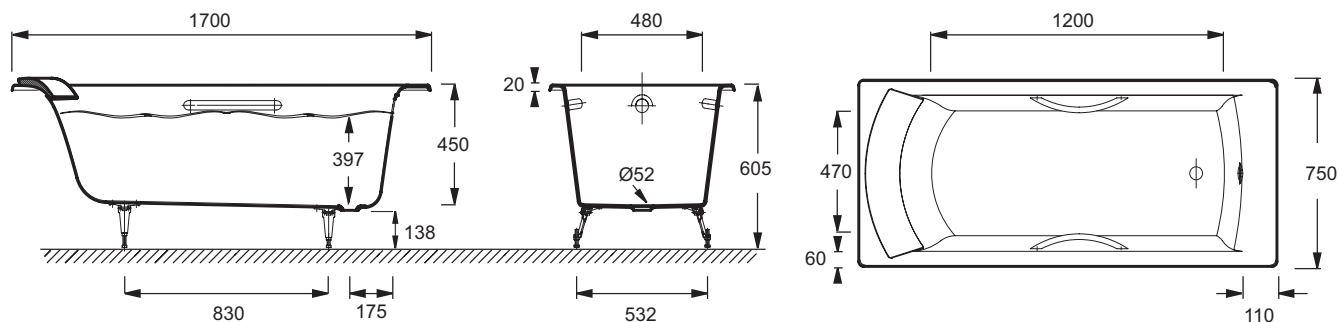

**E2938**

**Коллекция:** BIOVE

**Отделки\*:**

00 - Белый

**Общие характеристики:**

### Технические характеристики

- РАЗМЕРЫ (CM) : 170 x 75 x 52 см
- МАТЕРИАЛ : Чугун
- VOLUME (L) : 226/156
- HAUTEUR DES PIEDS : 13,8 см
- INFORMATIONS COMPLÉMENTAIRES : Установка к стене
- MARCHÉ-PIEDS : Не в комплекте
- Размеры основания: 120 x 50 см
- С отверстиями для ручек
- ВЕС : 120 кг
- ТИП УСТАНОВКИ : Встраиваемые
- FORME : Прямоугольные
- DIAMÈTRE DE BONDE (CM) : 5.2 см
- PIEDS : Не в комплекте
- VIDAGE : Не в комплекте
- Дополнительная опция: гелевая подушка

### Общая информация

Спецификация продукта : Ванна 170 x 75 см. E2938. Коллекция : BIOVE. РАЗМЕРЫ (CM) : 170 x 75 x 52 см. ВЕС : 120 кг. МАТЕРИАЛ : Чугун. ТИП УСТАНОВКИ : Встраиваемые. VOLUME (L) : 226/156. FORME : Прямоугольные. HAUTEUR DES PIEDS : 13,8 см. DIAMÈTRE DE BONDE (CM) : 5.2 см. INFORMATIONS COMPLÉMENTAIRES : Установка к стене. PIEDS : Не в комплекте. MARCHÉ-PIEDS : Не в комплекте. VIDAGE : Не в комплекте. Размеры основания: 120 x 50 см. Дополнительная опция: гелевая подушка. С отверстиями для ручек.