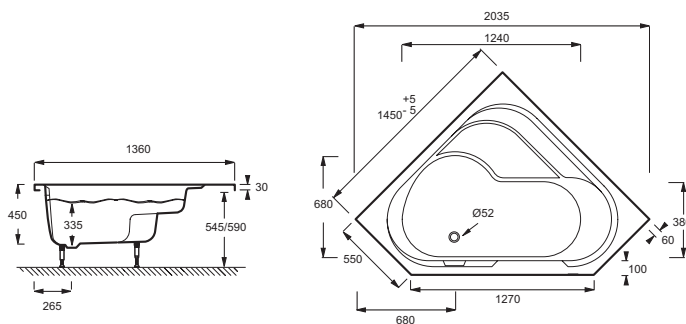

E6222

Коллекция: BAIN-DOUCHE

Отделки*:

00 - Белый

Общие характеристики:

Технические характеристики

- РАЗМЕРЫ (CM) : 145 x 145 x 45 см
- МАТЕРИАЛ : Акрил
- VOLUME (L) : 270/200
- HAUTEUR DES PIEDS : 95/140
- INFORMATIONS COMPLÉMENTAIRES : Угловая
- PIEDS : В комплекте
- VIDAGE : Не в комплекте
- BEC : 26 кг
- ТИП УСТАНОВКИ : Угловые
- FORME : Угловые
- DIAMÈTRE DE BONDE (CM) : 5.2 см
- VERSION : Левосторонняя
- MARCHE-PIEDS : Не в комплекте

Общая информация

Спецификация продукта : Угловая левосторонняя ванна-душ. E6222. Коллекция : BAIN-DOUCHE. РАЗМЕРЫ (CM) : 145 x 145 x 45 см. BEC : 26 кг. МАТЕРИАЛ : Акрил. ТИП УСТАНОВКИ : Угловые. VOLUME (L) : 270/200. FORME : Угловые. HAUTEUR DES PIEDS : 95/140. DIAMÈTRE DE BONDE (CM) : 5.2 см. INFORMATIONS COMPLÉMENTAIRES : Угловая. VERSION : Левосторонняя. PIEDS : В комплекте. MARCHE-PIEDS : Не в комплекте. VIDAGE : Не в комплекте.