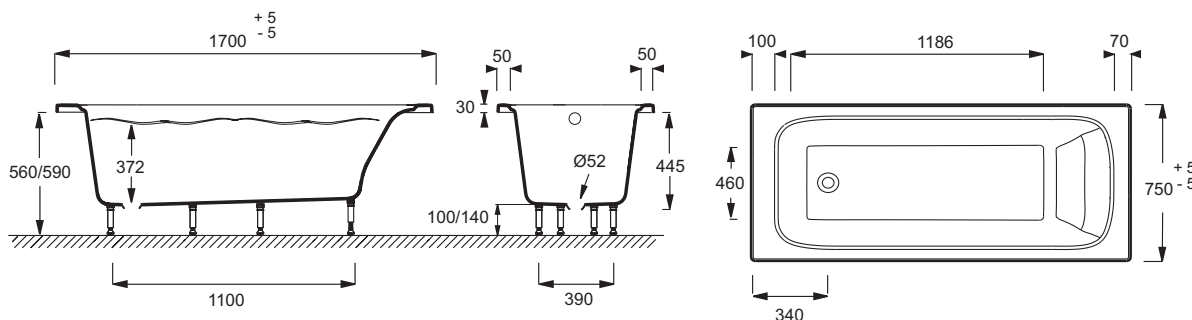

Преимущества при монтаже

- Регулируемые ножки: 115 – 140 мм. Система быстрой установки
- Инновационный материал: прочный, но легче чем чугун

Технические характеристики

- РАЗМЕРЫ (СМ): 170 x 75 x 52 см
- МАТЕРИАЛ: Flight (композит+акрил)
- ОБЪЕМ (Л): 241/171
- ВЫСОТА НОЖЕК: 115 – 140 мм
- НОЖКИ: В комплекте
- СЛИВ: Не в комплекте
- 10-ти летняя гарантия

- ВЕС: 49 кг
- ТИП УСТАНОВКИ: Встраиваемые
- ФОРМА: Прямоугольные
- ДИАМЕТР СЛИВА: 5.2 см
- СТУПЕНЬКА: Не в комплекте
- Толщина: 10-12 мм

Продукты для комплектации

- E70174: Автоматический слив-перелив (1м)
- E6D159: Слив-перелив

Общая информация

Спецификация продукта: Прямоугольная ванна из материала Flight 170 x 75 см. E6D031RU. Коллекция: ELITE. РАЗМЕРЫ (СМ): 170 x 75 x 52 см. ВЕС: 49 кг. МАТЕРИАЛ: Flight (композит+акрил). ТИП УСТАНОВКИ: Встраиваемые. ОБЪЕМ (Л): 241/171. ФОРМА: Прямоугольные. ВЫСОТА НОЖЕК: 115 – 140 мм. ДИАМЕТР СЛИВА: 5.2 см. НОЖКИ: В комплекте. СТУПЕНЬКА: Не в комплекте. СЛИВ: Не в комплекте. Толщина: 10-12 мм. 10-ти летняя гарантия.