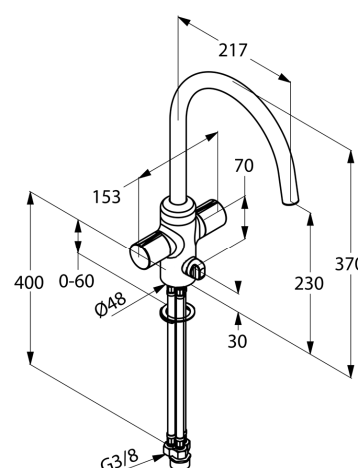

Изделие:

KLUDI BINGO STAR
смеситель для кухни с дополнительным
краном для подключения бытовой техники
DN 10

Номер артикула:

42 886 05 31

Поверхность:

05 – хром

Описание изделия:

рукоятки KLUDI BINGO STAR
монтаж на одно отверстие
класс расхода воды Z
аэратор Cache M 16,5 x 1
керамические кран-буксы 90°
поворотный излив (360°)
дополнительный кран для подключения
стиральной/посудомоечной машины
система быстрого монтажа
гибкая подводка G 3/8
класс шума I

Дополнительная информация:

Класс расхода воды Z:
макс. расход воды до 9 л/мин. при давлении 3 бара

Класс шума I:
макс. 20 дБ при давлении 3 бара

Размеры

График расхода воды