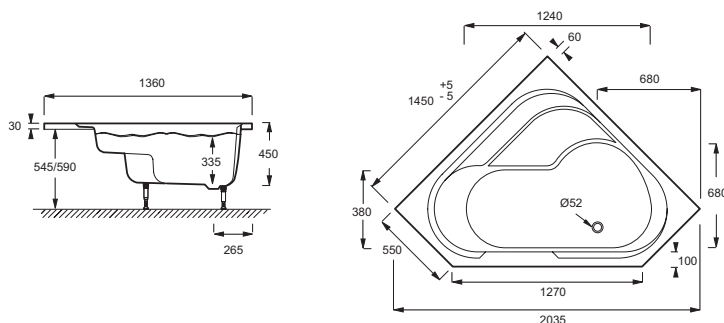

### Технические характеристики

- РАЗМЕРЫ (CM) : 145 x 145 x 45 см
- МАТЕРИАЛ : Акрил
- VOLUME (L) : 285/215
- HAUTEUR DES PIEDS : 95/140
- VERSION : Правосторонняя
- MARCHE-PIEDS : Не в комплекте
- BEC : 26 кг
- ТИП УСТАНОВКИ : Угловые
- FORME : Угловые
- DIAMÈTRE DE BONDE (CM) : 5.2 см
- PIEDS : Не в комплекте
- VIDAGE : Не в комплекте

### Общая информация

Спецификация продукта : Угловая правосторонняя ванна-душ 145 x 145 см. E6221RU. Коллекция : BAIN-DOUCHE. РАЗМЕРЫ (CM) : 145 x 145 x 45 см. BEC : 26 кг. МАТЕРИАЛ : Акрил. ТИП УСТАНОВКИ : Угловые. VOLUME (L) : 285/215. FORME : Угловые. HAUTEUR DES PIEDS : 95/140. DIAMÈTRE DE BONDE (CM) : 5.2 см. VERSION : Правосторонняя. PIEDS : Не в комплекте. MARCHE-PIEDS : Не в комплекте. VIDAGE : Не в комплекте.