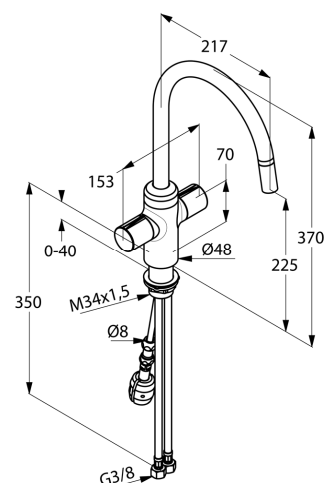

Изделие: **KLUDI BINGO STAR**
смеситель для кухни DN 10

Номер артикула: **42 887 05 31**

Поверхность: **05 – хром**

Описание изделия:

рукоятки KLUDI BINGO STAR
монтаж на одно отверстие
класс расхода воды Z
аэратор Cache M 16,5 x 1
керамические кран-буксы 90°
выдвижной, поворотный излив (285°)
гибкая подводка G 3/8
класс шума I

Дополнительная информация:

Класс расхода воды Z:
макс. расход воды до 9 л/мин. при давлении 3 бара

Класс шума I:
макс. 20 дБ при давлении 3 бара

Фото продукта

Размеры

График расхода воды