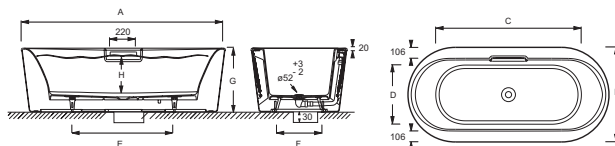

Технические характеристики

- **РАЗМЕРЫ (CM) :** 160 x 75 см
- **МАТЕРИАЛ :** Чугун
- **VOLUME (L) :** 170/100
- **DIAMÈTRE DE BONDE (CM) :** 5,2 см
- **В КОМПЛЕКТЕ:** фартук, встроенный слив, ножки, установленные на заводе, сифон и комплект подключения (E75307)
- **ВЕС :** 135 кг
- **ТИП УСТАНОВКИ :** Отдельно стоящие
- **FORME :** Овальные
- **УСТАНОВКА:** Для установки сифона следует предусмотреть углубление на 3 см в полу или установку на подиуме
- **РАЗМЕР ДНА :** 116 x 47 см

Общая информация

Mm	C6D062	C6D063	C6D064
A	1600	1700	1800
B	750	800	800
C	1160	1230	1330
D	470	500	500
E	750	850	950
F	370	390	390
G	500	540	540
H	309	340	340

Спецификация продукта : Чугунная ванна 160 x 75 см. C6D062. Коллекция : VOLUTE. РАЗМЕРЫ (CM) : 160 x 75 см. ВЕС : 135 кг. МАТЕРИАЛ : Чугун. ТИП УСТАНОВКИ : Отдельно стоящие. VOLUME (L) : 170/100. FORME : Овальные. DIAMÈTRE DE BONDE (CM) : 5,2 см. УСТАНОВКА: Для установки сифона следует предусмотреть углубление на 3 см в полу или установку на подиуме. В КОМПЛЕКТЕ: фартук, встроенный слив, ножки, установленные на заводе, сифон и комплект подключения (E75307). РАЗМЕР ДНА : 116 x 47 см.