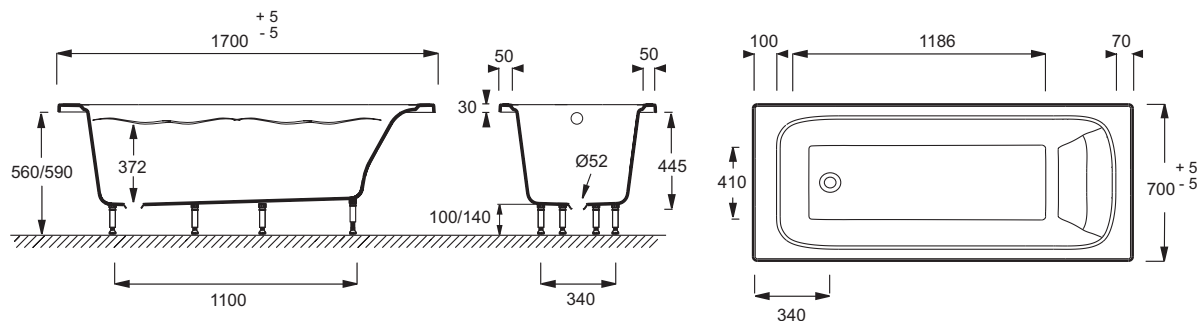

Технические характеристики

- РАЗМЕРЫ (СМ): 170 x 70 x 52 см
- МАТЕРИАЛ: Flight (композит+акрил)
- ОБЪЕМ (Л): 218/148
- ВЫСОТА НОЖЕК: 115 – 140 мм
- НОЖКИ: В комплекте
- СЛИВ: Не в комплекте
- 10-ти летняя гарантия
- Дополнительная опция: Панель и сиденье для ванны с отделкой из массива дуба

Продукты для комплектации

- E70174: Автоматический слив-перелив (1м)
- E6D159: Слив-перелив

Преимущества при монтаже

- Регулируемые ножки: 115 – 140 мм. Система быстрой установки
- Инновационный материал: прочный, но легче чем чугун

Общая информация

Спецификация продукта: Прямоугольная ванна из материала Flight 170 x 70 см. E6D030RU. Коллекция: ELITE. РАЗМЕРЫ (СМ): 170 x 70 x 52 см. ВЕС: 46 кг. МАТЕРИАЛ: Flight (композит+акрил). ТИП УСТАНОВКИ: Встраиваемые. ОБЪЕМ (Л): 218/148. ФОРМА: Прямоугольные. ВЫСОТА НОЖЕК: 115 – 140 мм. ДИАМЕТР СЛИВА: 5.2 см. НОЖКИ: В комплекте. СТУПЕНЬКА: Не в комплекте. СЛИВ: Не в комплекте. Толщина: 10-12 мм. 10-ти летняя гарантия. Устойчивость: Ванна с 6-ю ножками для дополнительной устойчивости. Дополнительная опция: Панель и сиденье для ванны с отделкой из массива дуба.