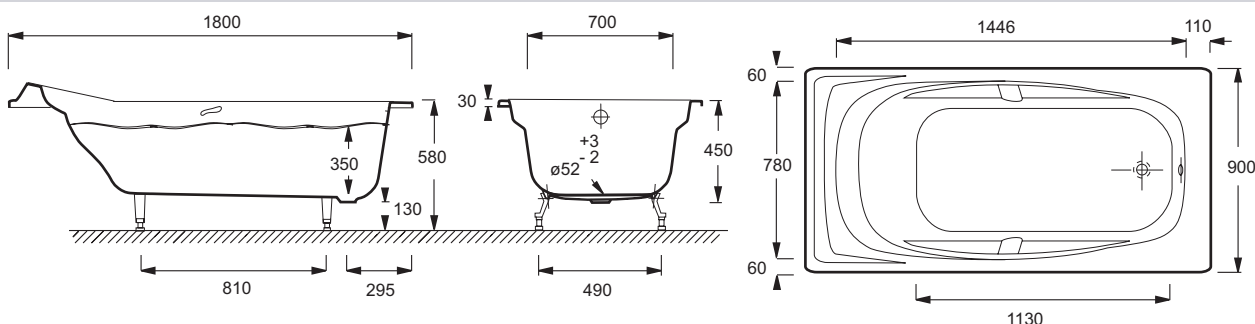

### Технические характеристики

- РАЗМЕРЫ (CM) : 180 x 90 x 45 см
- МАТЕРИАЛ : Чугун
- VOLUME (L) : 240/170
- HAUTEUR DES PIEDS : 130 мм
- INFORMATIONS COMPLÉMENTAIRES : Установка к стене
- MARCHE-PIEDS : Не в комплекте
- BEC : 143.2 кг
- ТИП УСТАНОВКИ : Встраиваемые
- FORME : Прямоугольные
- DIAMÈTRE DE BONDE (CM) : 5.2 см
- PIEDS : Не в комплекте
- VIDAGE : Не в комплекте
- Размеры основания: 113 x 55 см
- Дополнительная опция: комплект из 4-х регулируемых ножек для чугунной ванны (E4113), комплект из 2-х хромированных ручек (E75110), автоматический слив-перелив (E70174)

### Общая информация

Спецификация продукта : Ванна 180 x 90 см с отверстиями для ручек. E2902. Коллекция : SUPER REPOS. РАЗМЕРЫ (CM) : 180 x 90 x 45 см. BEC : 143.2 кг. МАТЕРИАЛ : Чугун. ТИП УСТАНОВКИ : Встраиваемые. VOLUME (L) : 240/170. FORME : Прямоугольные. HAUTEUR DES PIEDS : 130 мм. DIAMÈTRE DE BONDE (CM) : 5.2 см. INFORMATIONS COMPLÉMENTAIRES : Установка к стене. PIEDS : Не в комплекте. MARCHE-PIEDS : Не в комплекте. VIDAGE : Не в комплекте. Дополнительная опция: комплект из 4-х регулируемых ножек для чугунной ванны (E4113), комплект из 2-х хромированных ручек (E75110), автоматический слив-перелив (E70174). Размеры основания: 113 x 55 см.