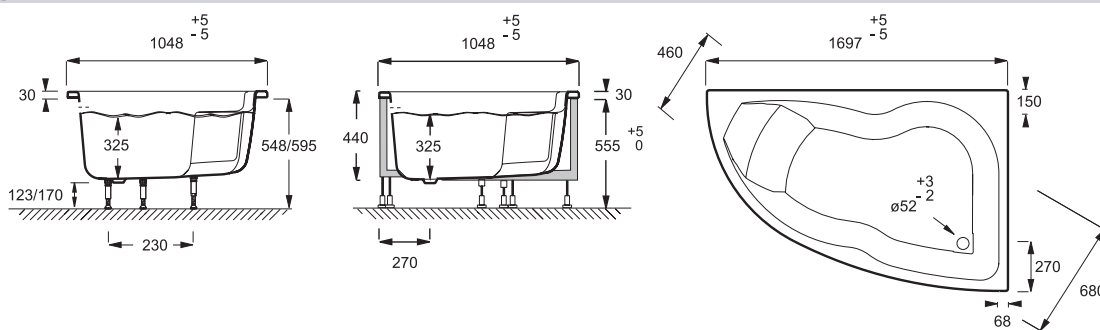

**Преимущества при монтаже**

- Облегченная установка: В комплекте с рамой и панелью для быстрой и безопасной установки

**Технические характеристики**

- РАЗМЕРЫ (CM) : 170 x 105 x 44 см
- МАТЕРИАЛ : Акрил
- VOLUME (L) : 289/219
- DIAMÈTRE DE BONDE (CM) : 5.2 см
- PIEDS : Не в комплекте
- VIDAGE : Не в комплекте

- ВЕС : 25 кг
- ТИП УСТАНОВКИ : Угловые
- FORME : Ассиметричные
- VERSION : Правосторонняя
- MARCHE-PIEDS : Не в комплекте
- Размеры основания: 92.5 x 60 см

**Продукты для комплектации**

- E6D015 : Ультратонкий слив
- E70174 : Автоматический слив-перелив (1м)
- E6D134 : Ультратонкий слив-перелив
- E6D159 : Слив-перелив

**Связанные продукты**

- E4910 : Изогнутый экран на ванну

**Общая информация**

Спецификация продукта : Ванна правосторонняя 170 x 105 см. E60220RU. Коллекция : MICROMEGA DUO. РАЗМЕРЫ (CM) : 170 x 105 x 44 см. ВЕС : 25 кг. МАТЕРИАЛ : Акрил. ТИП УСТАНОВКИ : Угловые. VOLUME (L) : 289/219. FORME : Ассиметричные. DIAMÈTRE DE BONDE (CM) : 5.2 см. VERSION : Правосторонняя. PIEDS : Не в комплекте. MARCHE-PIEDS : Не в комплекте. VIDAGE : Не в комплекте. Размеры основания: 92.5 x 60 см.