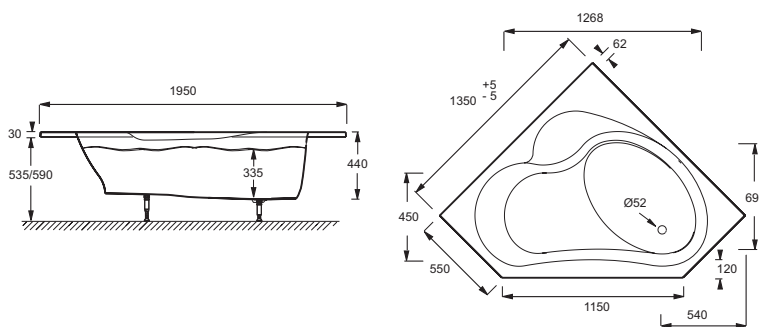

### Технические характеристики

- РАЗМЕРЫ (CM) : 135 x 135 x 44 см
- МАТЕРИАЛ : Акрил
- VOLUME (L) : 230/160
- HAUTEUR DES PIEDS : 95-140 мм
- INFORMATIONS COMPLÉMENTAIRES : Угловая
- PIEDS : В комплекте
- VIDAGE : Не в комплекте
- BEC : 23,5 кг
- ТИП УСТАНОВКИ : Угловые
- FORME : Угловые
- DIAMÈTRE DE BONDE (CM) : 5.2 см
- VERSION : Правосторонняя
- MARCHE-PIEDS : Не в комплекте
- Размеры основания: 127 x 65 см

### Общая информация

Спецификация продукта : Угловая правосторонняя ванна-душ 135 x 135 см. E6219. Коллекция : BAIN-DOUCHE. РАЗМЕРЫ (CM) : 135 x 135 x 44 см. BEC : 23,5 кг. МАТЕРИАЛ : Акрил. ТИП УСТАНОВКИ : Угловые. VOLUME (L) : 230/160. FORME : Угловые. HAUTEUR DES PIEDS : 95-140 мм. DIAMÈTRE DE BONDE (CM) : 5.2 см. INFORMATIONS COMPLÉMENTAIRES : Угловая. VERSION : Правосторонняя. PIEDS : В комплекте. MARCHE-PIEDS : Не в комплекте. VIDAGE : Не в комплекте. Размеры основания: 127 x 65 см.