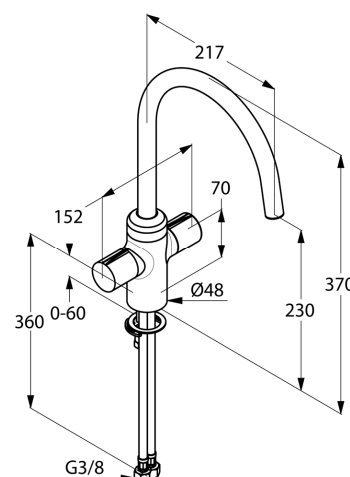

Изделие: **KLUDI BINGO STAR**
смеситель для кухни DN 10

Номер артикула: **42 863 05 31**

Поверхность: **05 – хром**

Описание изделия:

рукоятки KLUDI BINGO STAR
монтаж на одно отверстие
класс расхода воды Z
аэратор Cache M 16,5 x 1
керамические кран-буксы 90°
поворотный излив(360°)
система быстрого монтажа
гибкая подводка G 3/8
класс шума I

Дополнительная информация:

Класс расхода воды Z:
макс. расход воды до 9 л/мин. при давлении 3 бара

Класс шума I:
макс. 20 дБ при давлении 3 бара

Фото продукта

Размеры

График расхода воды