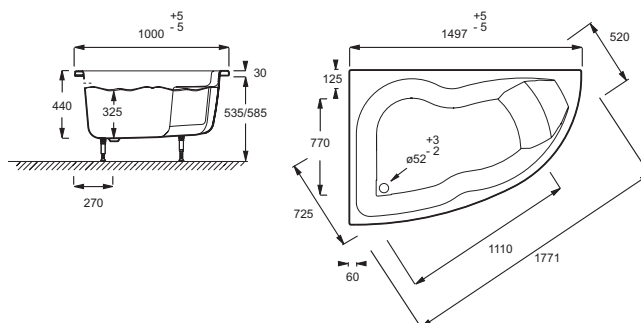

E60219RU

Коллекция: MICROMEGA DUO

Отделка*:

00 - Белый

Технические характеристики

- РАЗМЕРЫ (CM) : 150 x 100 x 44 см
- МАТЕРИАЛ : Акрил
- VOLUME (L) : 234/164
- DIAMÈTRE DE BONDE (CM) : 5.2 см
- PIEDS : Не в комплекте
- VIDAGE : Не в комплекте
- ВЕС : 19 кг
- ТИП УСТАНОВКИ : Угловые
- FORME : Угловые
- VERSION : Левосторонняя
- MARCHE-PIEDS : Не в комплекте

Общая информация

Спецификация продукта : Ванна левосторонняя 150 x 100 см. E60219RU. Коллекция : MICROMEGA DUO. РАЗМЕРЫ (CM) : 150 x 100 x 44 см. ВЕС : 19 кг. МАТЕРИАЛ : Акрил. ТИП УСТАНОВКИ : Угловые. VOLUME (L) : 234/164. FORME : Угловые. DIAMÈTRE DE BONDE (CM) : 5.2 см. VERSION : Левосторонняя. PIEDS : Не в комплекте. MARCHE-PIEDS : Не в комплекте. VIDAGE : Не в комплекте.