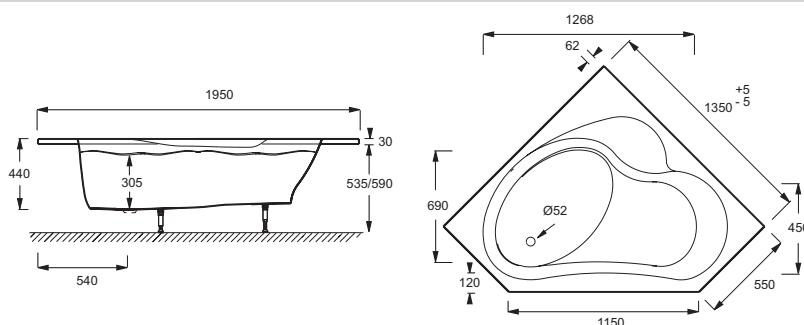

### Технические характеристики

- РАЗМЕРЫ (CM) : 135 x 135 x 44 см
- МАТЕРИАЛ : Акрил
- FORME : Угловые
- DIAMÈTRE DE BONDE (CM) : 5.2 см
- VERSION : Левосторонняя
- MARCHE-PIEDS : Не в комплекте
- Размеры основания: 127 x 65 см
- BEC : 23.5 кг
- VOLUME (L) : 230/160
- HAUTEUR DES PIEDS : 95-140 мм
- INFORMATIONS COMPLÉMENTAIRES : Угловая
- PIEDS : В комплекте
- VIDAGE : Не в комплекте

### Общая информация

Спецификация продукта : Угловая левосторонняя ванна-душ 135 x 135 см. E6220. Коллекция : BAIN-DOUCHE. РАЗМЕРЫ (CM) : 135 x 135 x 44 см. BEC : 23.5 кг. МАТЕРИАЛ : Акрил. VOLUME (L) : 230/160. FORME : Угловые. HAUTEUR DES PIEDS : 95-140 мм. DIAMÈTRE DE BONDE (CM) : 5.2 см. INFORMATIONS COMPLÉMENTAIRES : Угловая. VERSION : Левосторонняя. PIEDS : В комплекте. MARCHE-PIEDS : Не в комплекте. VIDAGE : Не в комплекте. Размеры основания: 127 x 65 см.