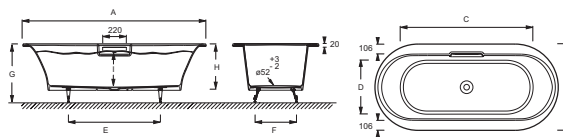

Преимущества при монтаже

- **РАЗНЫЕ ВАРИАНТЫ УСТАНОВКИ:** Возможность установки ванны Volute стандартным способом, в пол или как отдельностоящую
- **ПРОСТАЯ УСТАНОВКА:** Ремни для переноски и установки входят в комплект

Технические характеристики

- **РАЗМЕРЫ (CM) :** 160 x 75 см
- **МАТЕРИАЛ :** Чугун
- **VOLUME (L) :** 170/100
- **HAUTEUR DES PIEDS :** 9.1
- **ВЕС :** 117 кг
- **ТИП УСТАНОВКИ :** Встраиваемые
- **FORME :** Овальные
- **DIAMÈTRE DE BONDE (CM) :** 5,2 см

Общая информация

Mm	E6D036	E6D037	E6D038
A	1600	1700	1800
B	750	800	800
C	1160	1230	1330
D	470	500	500
E	750	850	950
F	370	390	390
G	530	560	560
H	400	430	430
I	309	340	340

Спецификация продукта : Чугунная ванна 160 x 75 см. CE6D036. Коллекция : VOLUTE. РАЗМЕРЫ (CM) : 160 x 75 см. ВЕС : 117 кг. МАТЕРИАЛ : Чугун. ТИП УСТАНОВКИ : Встраиваемые. VOLUME (L) : 170/100. FORME : Овальные. HAUTEUR DES PIEDS : 9.1. DIAMÈTRE DE BONDE (CM) : 5,2 см.