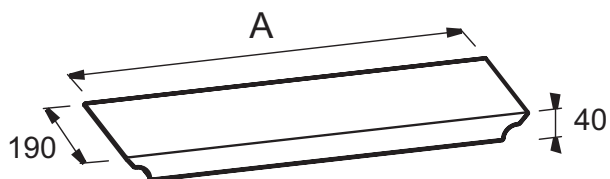

E6D074

Коллекция: ELITE

Отделки*:

P6 - Naturalный Дуб

Преимущества для конечного пользователя

- Качественный материал: Отделка под массив дуба

Технические характеристики

- РАЗМЕРЫ (CM) : 180 x 80 см
- МАТЕРИАЛ : Цельное дерево
- PIEDS : Не в комплекте
- VIDAGE : Не в комплекте
- ВЕС : 3.7 кг
- TYPES D'ACCESSOIRE : Сиденье
- MARCHE-PIEDS : Не в комплекте

Общая информация

| Mm | E6D072 | E6D073 | E6D074 | E6D075 |
|----|--------|--------|--------|--------|
| A | 599 | 649 | 788 | 749 |

Спецификация продукта : Сиденье. E6D074. Коллекция : ELITE. РАЗМЕРЫ (CM) : 180 x 80 см. ВЕС : 3.7 кг. МАТЕРИАЛ : Цельное дерево. TYPES D'ACCESSOIRE : Сиденье. PIEDS : Не в комплекте. MARCHE-PIEDS : Не в комплекте. VIDAGE : Не в комплекте.