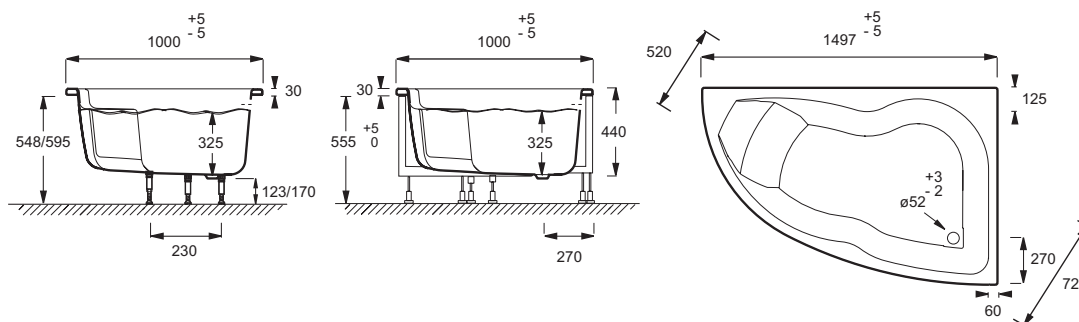

### Технические характеристики

- РАЗМЕРЫ (CM) : 150 x 100 x 58.50 см
- МАТЕРИАЛ : Акрил
- VOLUME (L) : 205/135
- HAUTEUR DES PIEDS : 123/170
- INFORMATIONS COMPLÉMENTAIRES : Угловая
- PIEDS : В комплекте
- VIDAGE : Не в комплекте
- Доступна с системой гидромассажа

- BEC : 25 кг
- ТИП УСТАНОВКИ : Угловые
- FORME : Ассиметричные
- DIAMÈTRE DE BONDE (CM) : 5.2 см
- VERSION : Правосторонняя
- MARCHE-PIEDS : Не в комплекте
- Размеры основания: 92.5 x 60 см

### Общая информация

Спецификация продукта : Комплект ванны правосторонней 150 x 100 см. E60220. Коллекция : MICROMEGA DUO. РАЗМЕРЫ (CM) : 150 x 100 x 58.50 см. BEC : 25 кг. МАТЕРИАЛ : Акрил. ТИП УСТАНОВКИ : Угловые. VOLUME (L) : 205/135. FORME : Ассиметричные. HAUTEUR DES PIEDS : 123/170. DIAMÈTRE DE BONDE (CM) : 5.2 см. INFORMATIONS COMPLÉMENTAIRES : Угловая. VERSION : Правосторонняя. PIEDS : В комплекте. MARCHE-PIEDS : Не в комплекте. VIDAGE : Не в комплекте. Размеры основания: 92.5 x 60 см. Доступна с системой гидромассажа.