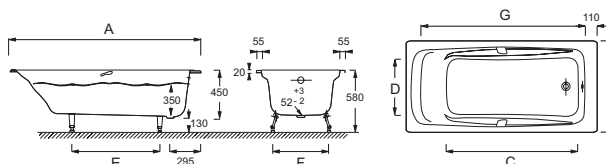

Общая информация

Mm	E2903	E2904	E2915	E2918	E2929	E2130
A	1800	1800	1700	1700	1600	1600
B	850	850	800	800	750	750
C	1238	1238	1100	1100	1100	1100
D	640	640	590	590	540	540
E	830	830	730	730	630	630
F	500	500	460	460	430	430
G	1546	1546	1446	1446	1372	1372

Спецификация продукта : Ванна 180 x 85 см, с отверстиями для ручек. E2903. Коллекция : REPOS. РАЗМЕРЫ (CM) : 180 x 85 x 45 см. ВЕС : 134.8 кг. МАТЕРИАЛ : Чугун. ТИП УСТАНОВКИ : Встраиваемые. VOLUME (L) : 250/180. FORME : Прямоугольные. HAUTEUR DES PIEDS : 130 мм. DIAMÈTRE DE BONDE (CM) : 5.2 см. INFORMATIONS COMPLÉMENTAIRES : Установка к стене. PIEDS : Не в комплекте. MARCHE-PIEDS : Не в комплекте. VIDAGE : Не в комплекте. Дополнительная опция: комплект из 4-х регулируемых ножек для чугунной ванны (E4113), комплект из 2-х хромированных ручек (E75110), автоматический слив-перелив (E70174). С отверстиями для ручек.

*В зависимости от конфигурации компьютера или настроек принтера, технических факторов и характеристик, цвета, которые Вы видите могут не полностью соответствовать настоящим цветам и являются схематическими.