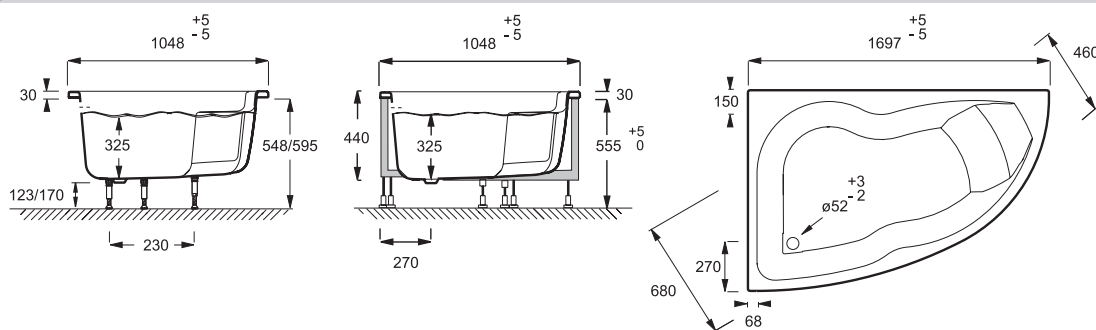

**Преимущества при монтаже**

- Облегченная установка: В комплекте с рамой и панелью для быстрой и безопасной установки

**Технические характеристики**

- РАЗМЕРЫ (CM) : 170 x 105 x 44 см
- МАТЕРИАЛ : Акрил
- VOLUME (L) : 289/219
- DIAMÈTRE DE BONDE (CM) : 5.2 см
- PIEDS : Не в комплекте
- VIDAGE : Не в комплекте
- BEC : 25 кг
- ТИП УСТАНОВКИ : Угловые
- FORME : Ассиметричные
- VERSION : Левосторонняя
- MARCHE-PIEDS : Не в комплекте
- Размеры основания: 92.5 x 60 см

**Общая информация**

Спецификация продукта : Ванна левосторонняя 170 x 105 см. E60221RU. Коллекция : MICROMEGA DUO. РАЗМЕРЫ (CM) : 170 x 105 x 44 см. BEC : 25 кг. МАТЕРИАЛ : Акрил. ТИП УСТАНОВКИ : Угловые. VOLUME (L) : 289/219. FORME : Ассиметричные. DIAMÈTRE DE BONDE (CM) : 5.2 см. VERSION : Левосторонняя. PIEDS : Не в комплекте. MARCHE-PIEDS : Не в комплекте. VIDAGE : Не в комплекте. Размеры основания: 92.5 x 60 см.