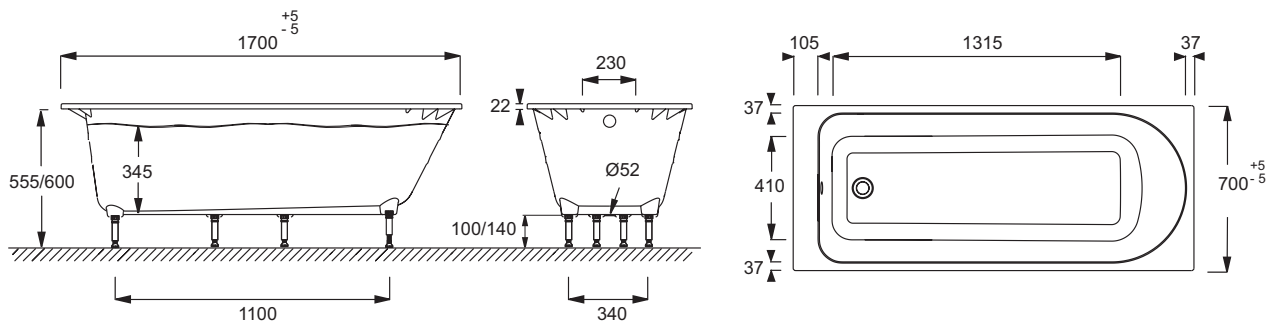

E6D151

Коллекция: ODEON RIVE GAUCHE

Отделка*:

00 - Белый

Общие характеристики:

Технические характеристики

- РАЗМЕРЫ (CM) : 170 x 70 x 55.50 см
- МАТЕРИАЛ : Flight (композит+акрил)
- VOLUME (L) : 214/144
- PRODUIT INCLUS : Ножки в комплекте
- ВЕС : 46 кг
- ТИП УСТАНОВКИ : Встраиваемые
- FORME : Прямоугольные

Продукты для комплектации

- E6D015 : Ультратонкий слив
- E6D134 : Ультратонкий слив-перелив
- E6D159 : Слив-перелив

Общая информация

Спецификация продукта : Ванна из материала Flight 170 x 70 см. E6D151. Коллекция : ODEON RIVE GAUCHE. РАЗМЕРЫ (CM) : 170 x 70 x 55.50 см. ВЕС : 46 кг. МАТЕРИАЛ : Flight (композит+акрил). ТИП УСТАНОВКИ : Встраиваемые. VOLUME (L) : 214/144. FORME : Прямоугольные. PRODUIT INCLUS : Ножки в комплекте.