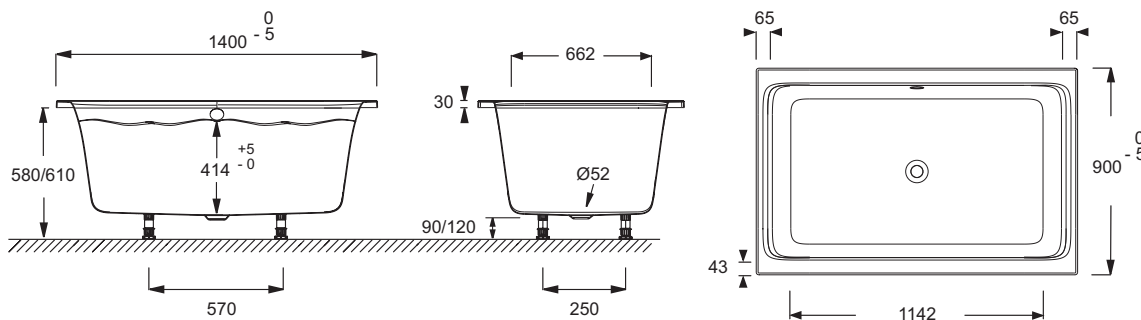

E6D123

Коллекция: CAPSULE

Отделка*:

00 - Белый

Общие характеристики:

Преимущества для конечного пользователя

- Компактное решение для удобства принятия ванны/душа
- Модель 140 x 90 см для двоих

Технические характеристики

- РАЗМЕРЫ (CM) : 140 x 90 x 52 см
- ТИП УСТАНОВКИ : Встраиваемые
- INFORMATIONS COMPLÉMENTAIRES : Установка к стене
- MARCHE-PIEDS : Не в комплекте

Продукты для комплектации

- E6D124 : Ультратонкий слив
- E6D134 : Ультратонкий слив-перелив

Преимущества при монтаже

- Мгновенная регулировка высоты, благодаря системе быстрой установки ножек

- МАТЕРИАЛ : Акрил
- HAUTEUR DES PIEDS : 90-120 мм
- PIEDS : В комплекте
- VIDAGE : Не в комплекте

Связанные продукты

- E6757 : Подушка
- E6D003 : Деревянная ступенька
- E6D127 : Экран для ванны 140 см
- E6D129 : Экран для ванны 140 см
- E6D131 : Фронтальная панель
- E6D133 : Монолитная панель

Общая информация

Спецификация продукта : Компактная ванна-душ 140 x 90 см. E6D123. Коллекция : CAPSULE. РАЗМЕРЫ (CM) : 140 x 90 x 52 см. МАТЕРИАЛ : Акрил. ТИП УСТАНОВКИ : Встраиваемые. HAUTEUR DES PIEDS : 90-120 мм. INFORMATIONS COMPLÉMENTAIRES : Установка к стене. PIEDS : В комплекте. MARCHE-PIEDS : Не в комплекте. VIDAGE : Не в комплекте.