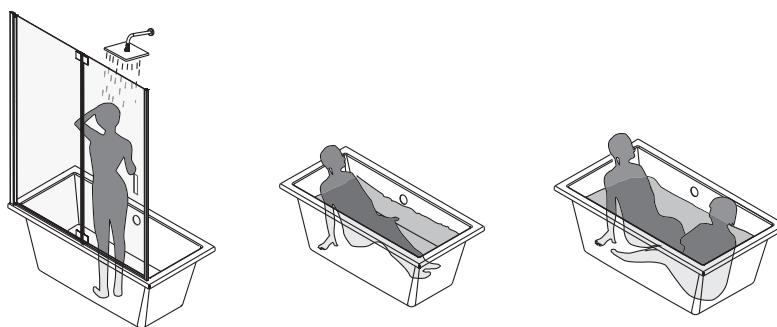

E6D123

Коллекция: CAPSULE

Отделка*:

00 - Белый

Общие характеристики:

Преимущества для конечного пользователя

- Компактное решение для удобства принятия ванны/душа
- Модель 140 x 90 см для двоих

Технические характеристики

- РАЗМЕРЫ (CM) : 140 x 90 x 52 см
- ТИП УСТАНОВКИ : Встраиваемые
- INFORMATIONS COMPLÉMENTAIRES : Установка к стене
- MARCHE-PIEDS : Не в комплекте

Продукты для комплектации

- E6D124 : Ультратонкий слив
- E6D134 : Ультратонкий слив-перелив

Преимущества при монтаже

- Мгновенная регулировка высоты, благодаря системе быстрой установки ножек

- МАТЕРИАЛ : Акрил
- HAUTEUR DES PIEDS : 90-120 мм
- PIEDS : В комплекте
- VIDAGE : Не в комплекте

Связанные продукты

- E6757 : Подушка
- E6D003 : Деревянная ступенька
- E6D127 : Экран для ванны 140 см
- E6D129 : Экран для ванны 140 см
- E6D131 : Фронтальная панель
- E6D133 : Монолитная панель

Общая информация

Спецификация продукта : Компактная ванна-душ 140 x 90 см. E6D123. Коллекция : CAPSULE. РАЗМЕРЫ (CM) : 140 x 90 x 52 см. МАТЕРИАЛ : Акрил. ТИП УСТАНОВКИ : Встраиваемые. HAUTEUR DES PIEDS : 90-120 мм. INFORMATIONS COMPLÉMENTAIRES : Установка к стене. PIEDS : В комплекте. MARCHE-PIEDS : Не в комплекте. VIDAGE : Не в комплекте.