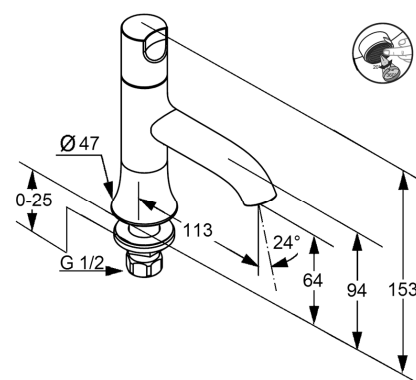

Изделие: **KLUDI**
вентиль на одну подводку DN 15

Номер артикула: **38 116 05 30**

Поверхность: **05 - хром**

Описание изделия:

цилиндрический рычаг
монтаж на одно отверстие
класс расхода воды Z
аэратор Cache M 18,5 x 1
керамическая кран-букса 90°
без донного клапана
класс шума I

Дополнительная информация:

Класс расхода воды Z:
макс. расход воды до 9 л/мин. при давлении 3 бара

Класс шума I:
макс. 20 дБ при давлении 3 бара

Фото продукта

Размеры

График расхода воды