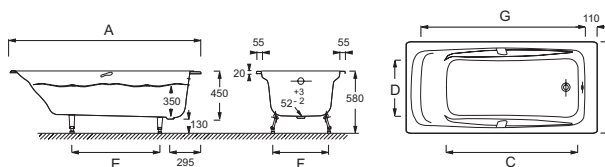

Общая информация

Mm	E2903	E2904	E2915	E2918	E2929	E2130
A	1800	1800	1700	1700	1600	1600
B	850	850	800	800	750	750
C	1238	1238	1100	1100	1100	1100
D	640	640	590	590	540	540
E	830	830	730	730	630	630
F	500	500	460	460	430	430
G	1546	1546	1446	1446	1372	1372

Спецификация продукта : Ванна 170 x 80 см, без отверстий для ручек. E2918. Коллекция : REPOS. РАЗМЕРЫ (CM) : 170 x 80 x 45 см. ВЕС : 117.8 кг. МАТЕРИАЛ : Чугун. ТИП УСТАНОВКИ : Встраиваемые. VOLUME (L) : 207/137. FORME : Прямоугольные. HAUTEUR DES PIEDS : 130 мм. DIAMÈTRE DE BONDE (CM) : 5.2 см. INFORMATIONS COMPLÉMENTAIRES : Установка к стене. PIEDS : Не в комплекте. MARCHE-PIEDS : Не в комплекте. VIDAGE : Не в комплекте. Дополнительная опция: комплект из 4-х регулируемых ножек для чугунной ванны (E4113), автоматический слив-перелив (E70174). Размеры основания: 110 x 59 см. Без отверстий для ручек.

*В зависимости от конфигурации компьютера или настроек принтера, технических факторов и характеристик, цвета, которые Вы видите могут не полностью соответствовать настоящим цветам и являются схематическими.