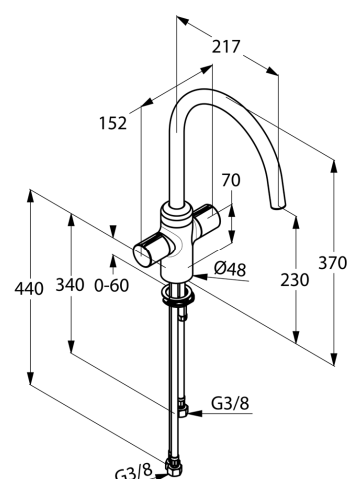

Изделие: **KLUDI BINGO STAR**  
смеситель для кухни DN 10

Номер артикула: **42 869 05 31**

Поверхность: **05 – хром**

**Описание изделия:**

рукоятки KLUDI BINGO STAR  
монтаж на одно отверстие  
расход воды 5 л/мин.  
аэратор Cache M 16,5 x 1  
керамические кран-буксы 90°  
поворотный излив(360°)  
система быстрого монтажа  
гибкая подводка G 3/8  
для безнапорных водонагревателей  
класс шума I

**Дополнительная информация:**

Класс шума I:  
макс. 20 дБ при давлении 3 бара

**Фото продукта**

**Размеры**

**График расхода воды**