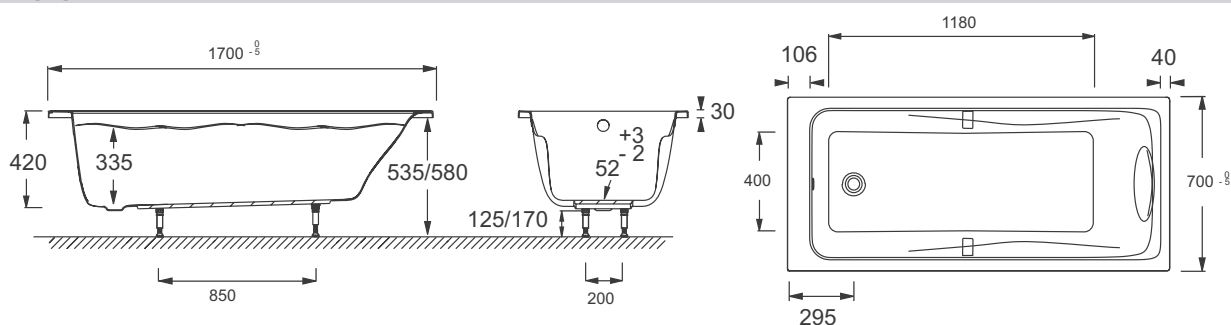

**E6080RU**

**Коллекция:** ODEON UP

**Отделки\*:**

00 - Белый

**Преимущества для конечного пользователя**

- **Дизайн :** Просторная, эргономичная ванна со встроенными ручками для максимального комфорта
- **Комфорт:** Подушка в качестве опции для обеспечения индивидуального комфорта
- **Функциональная:** Может идти в комплекте с хромированными ручками (опция).

**Технические характеристики**

- **РАЗМЕРЫ (CM) :** 170 x 70 x 42 см
- **МАТЕРИАЛ :** Акрил
- **VOLUME (L) :** 193/123
- **HAUTEUR DES PIEDS :** 120/160
- **PIEDS :** Не в комплекте
- **VIDAGE :** Не в комплекте
- **ВЕС :** 16.5 кг
- **ТИП УСТАНОВКИ :** Встраиваемые
- **FORME :** Прямоугольные
- **DIAMÈTRE DE BONDE (CM) :** 5.2 см
- **MARCHE-PIEDS :** Не в комплекте
- **Дополнительная опция:** Автоматический слив-перелив (1м) E70174, экран на прямоугольную ванну E4932

**Связанные продукты**

- E6D015 : Ультратонкий слив
- E6D042 : Экран на ванну, реверсивный
- E70174 : Автоматический слив-перелив (1м)
- E4930 : Экран на ванну с двойной панелью
- E4932 : Реверсивный экран на прямоугольную ванну
- E4931 : Экран на ванну
- E6D134 : Ультратонкий слив-перелив
- E6D159 : Слив-перелив

**Общая информация**

Спецификация продукта : Ванна 170 x 70 см. E6080RU. Коллекция : ODEON UP. РАЗМЕРЫ (CM) : 170 x 70 x 42 см. ВЕС : 16.5 кг. МАТЕРИАЛ : Акрил. ТИП УСТАНОВКИ : Встраиваемые. VOLUME (L) : 193/123. FORME : Прямоугольные. HAUTEUR DES PIEDS : 120/160. DIAMÈTRE DE BONDE (CM) : 5.2 см. PIEDS : Не в комплекте. MARCHE-PIEDS : Не в комплекте. VIDAGE : Не в комплекте. Дополнительная опция: Автоматический слив-перелив (1м) E70174, экран на прямоугольную ванну E4932.