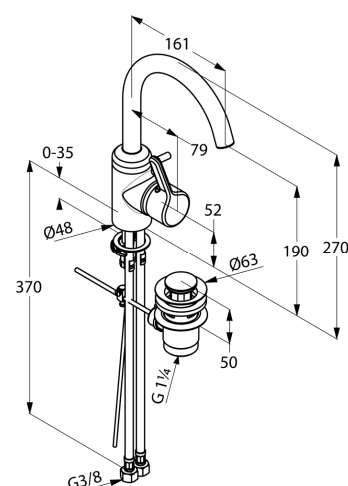

-40%

Размеры