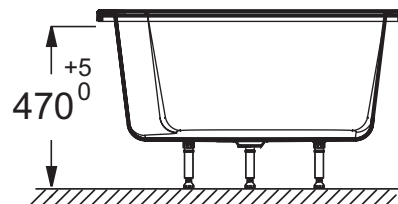

Технические характеристики

- РАЗМЕРЫ (СМ): 170 x 47 см
- ФОРМА: Ассиметричные
- СТУПЕНЬКА: 0
- Реверсивная, собранная на заводе панель
- ВЕС: 16 кг
- АКСЕССУАРЫ: Панель
- СЛИВ: 0
- Соответствует ванне размером 160 x 85 см

Продукты для комплектации

- CE6D066R: ванны 160 x 85 см

Связанные продукты

- CE6D069: Экран на ванну с двойной панелью 95 см

Общая информация

Спецификация продукта: Объединенные фронтальная и боковая панели. CE6D067. Коллекция: BAIN-DOUCHE MALICE. РАЗМЕРЫ (СМ): 170 x 47 см. ВЕС: 16 кг. ФОРМА: Ассиметричные. АКСЕССУАРЫ: Панель. СТУПЕНЬКА: 0. СЛИВ: 0. Реверсивная, собранная на заводе панель. Соответствует ванне размером 160 x 85 см.