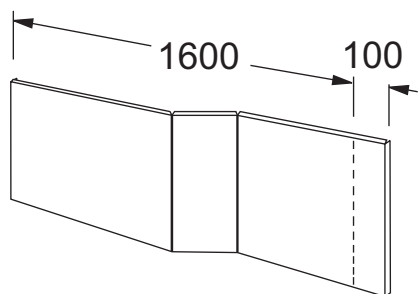

Технические характеристики

- РАЗМЕРЫ (СМ): 170 x 47 см
- ФОРМА: Ассиметричные
- СТУПЕНЬКА: 0
- Реверсивная, собранная на заводе панель
- ВЕС: 16 кг
- АКСЕССУАРЫ: Панель
- СЛИВ: 0
- Соответствует ванне размером 160 x 85 см

Продукты для комплектации

- CE6D066R: ванны 160 x 85 см

Связанные продукты

- CE6D069: Экран на ванну с двойной панелью 95 см

Общая информация

Спецификация продукта: Объединенные фронтальная и боковая панели. CE6D067. Коллекция: BAIN-DOUCHE MALICE. РАЗМЕРЫ (СМ): 170 x 47 см. ВЕС: 16 кг. ФОРМА: Ассиметричные. АКСЕССУАРЫ: Панель. СТУПЕНЬКА: 0. СЛИВ: 0. Реверсивная, собранная на заводе панель. Соответствует ванне размером 160 x 85 см.