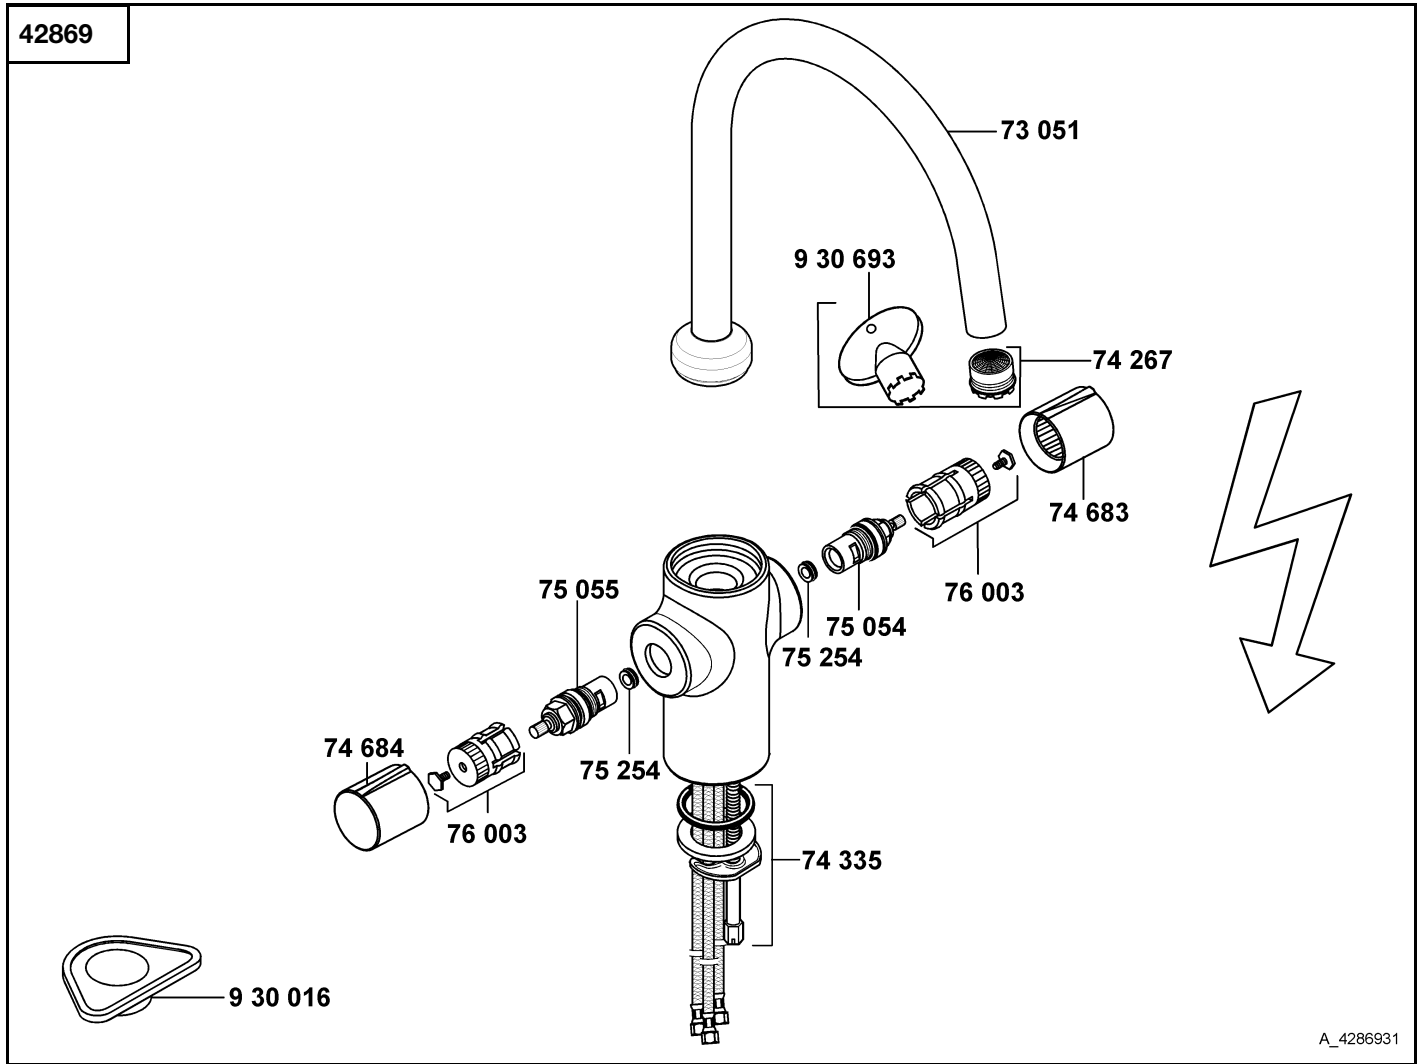

KLUDI BINGO STAR

A_4286931

42869	Spültischarmatur DN 10	sink mixer DN 10	gootsteenmengkraan 3/8"
	73 051 Auslauf	spout	uitloop
	74 267 Cache-Strahlregler 16,5 x 1 TTND	Cache jet-spray regulator 16,5 x 1 TTND	Cache straalbreker 16,5 x 1 TTND
	74 335 Befestigungssatz	assembling set	bevestigingsset
	74 683 Griff, kalt	handle, cold	greep, koud
	74 684 Griff, warm	handle, hot	greep, warm
	75 054 Keramik-Oberteil G 1/2, 90°	ceramic headpart G 1/2, 90°	keramisch bovendeel G 1/2, 90°
	75 055 Keramik-Oberteil G 1/2, 90°	ceramic headpart G 1/2, 90°	keramisch bovendeel G 1/2, 90°
	75 254 Durchflussbegrenzer	flow restrictor	doorstroombegrenzer
	76 003 Griffbefestigung	fastening set for handle	greepbevestiging
	930 016 Montageplatte	installation aid	montageplaat
	930 693 Schlüssel für Strahlregler	key for aerator	sleutel voor straalbreker