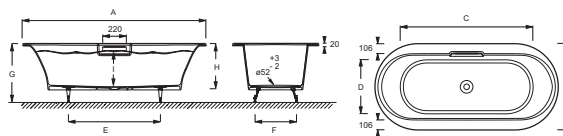

Преимущества при монтаже

- **РАЗНЫЕ ВАРИАНТЫ УСТАНОВКИ:** Возможность установки ванны Volute стандартным способом, в пол или как отдельностоящую
- **ПРОСТАЯ УСТАНОВКА :** Встроенный слив в комплекте
- **ПРОСТАЯ УСТАНОВКА :** Ремни для переноски и установки входят в комплект

Технические характеристики

- **РАЗМЕРЫ (CM) :** 170 x 80 см
- **МАТЕРИАЛ :** Чугун
- **VOLUME (L) :** 216/146
- **HAUTEUR DES PIEDS :** 9.1
- **РАЗМЕР ОСНОВАНИЯ :** 123 x 50 см
- **ВЕС :** 127 кг
- **ТИП УСТАНОВКИ :** Встраиваемые
- **FORME :** Овальные
- **DIAMETRE DE BONDE (CM) :** 5,2 см

Общая информация

Mm	ESD036	ESD037	ESD038
A	1600	1700	1800
B	750	800	800
C	1160	1230	1330
D	470	500	500
E	750	850	950
F	370	390	390
G	530	560	560
H	400	430	430
I	309	340	340

Спецификация продукта : Чугунная ванна 170 x 80 см. CE6D037. Коллекция : VOLUTE. РАЗМЕРЫ (CM) : 170 x 80 см. ВЕС : 127 кг. МАТЕРИАЛ : Чугун. ТИП УСТАНОВКИ : Встраиваемые. VOLUME (L) : 216/146. FORME : Овальные. HAUTEUR DES PIEDS : 9.1. DIAMETRE DE BONDE (CM) : 5,2 см. РАЗМЕР ОСНОВАНИЯ : 123 x 50 см.