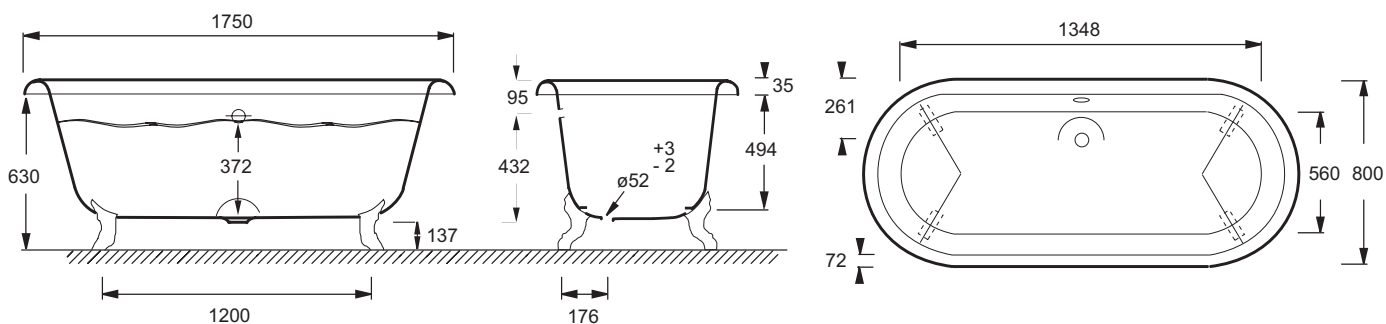

Технические характеристики

- РАЗМЕРЫ (CM) : 175 x 80 x 49.40 см
- МАТЕРИАЛ : Чугун
- VOLUME (L) : 271/201
- HAUTEUR DES PIEDS : 130-170 мм
- INFORMATIONS COMPLÉMENTAIRES : Установка к стене
- MARCHÉ-PIEDS : Не в комплекте
- Внешняя сторона: Необработанная с антикоррозийным покрытием; готова к покраске или установке внутрь.
- Размеры основания: 135 x 47 см

Преимущества при монтаже

- Отдельностоящая окрашенная или встроенная

- ВЕС : 146.4 кг
- ТИП УСТАНОВКИ : Отдельно стоящие
- FORME : Овальные
- DIAMÈTRE DE BONDE (CM) : 5.2 см
- PIEDS : Не в комплекте
- VIDAGE : Не в комплекте
- Отдельно стоящая: с круглыми ножками/ ножками в форме львиных лап

Продукты для комплектации

- E4010 : Ножки
- E4010N : Ножки
- E7807 : Хромированный слив-перелив

Общая информация

Спецификация продукта : Ванна 175 x 80 см. E2901. Коллекция : CLEO. РАЗМЕРЫ (CM) : 175 x 80 x 49.40 см. ВЕС : 146.4 кг. МАТЕРИАЛ : Чугун. ТИП УСТАНОВКИ : Отдельно стоящие. VOLUME (L) : 271/201. FORME : Овальные. HAUTEUR DES PIEDS : 130-170 мм. DIAMÈTRE DE BONDE (CM) : 5.2 см. INFORMATIONS COMPLÉMENTAIRES : Установка к стене. PIEDS : Не в комплекте. MARCHÉ-PIEDS : Не в комплекте. VIDAGE : Не в комплекте. Внешняя сторона: Необработанная с антикоррозийным покрытием; готова к покраске или установке внутрь.. Отдельно стоящая: с круглыми ножками/ ножками в форме львиных лап. Размеры основания: 135 x 47 см.