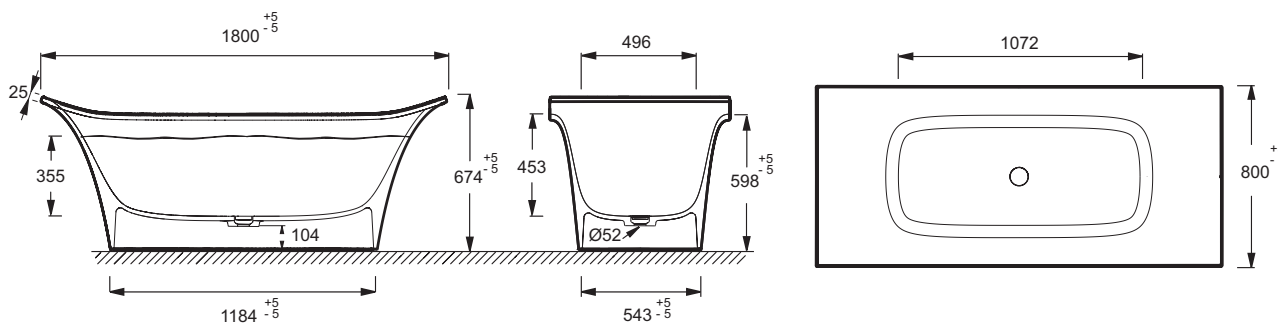

Преимущества при монтаже

- **ДОЛГОВЕЧНОСТЬ И НАДЕЖНОСТЬ**: Отдельностоящая монолитная ванна
- **СМЕСИТЕЛЬ** : настенный или напольный

Технические характеристики

- **РАЗМЕРЫ (CM)** : 180 x 80 x 67.40
- **МАТЕРИАЛ** : Neoroc
- **VOLUME (L)** : 250/180
- **DIAMÈTRE DE BONDE (CM)** : 5.2
- **PIEDS** : В комплекте
- **VIDAGE** : В комплекте
- **LARGEUR INTÉRIEURE FOND DE CUVE** : 49 см
- **GARANTIE** : 5 лет
- **ВЕС** : 185 кг
- **ТИП УСТАНОВКИ** : Отдельно стоящие
- **FORME** : Прямоугольные
- **INFORMATIONS COMPLÉMENTAIRES** : Отдельностоящая, без слива-перелива
- **MARCHE-PIEDS** : Не в комплекте
- **LONGUEUR INTÉRIEURE FOND DE CUVE** : 107 см
- **BAIGNOIRE DEUX PLACES** : Oui
- **Дополнительная опция** : 2-я гелевая подушка

Связанные продукты

- E6D157 : Гелевая подушка

Общая информация

Спецификация продукта : Отдельностоящая ванна 180 см. E6D156. Коллекция : GRANDS BOULEVARDS. РАЗМЕРЫ (CM) : 180 x 80 x 67.40 см. ВЕС : 185 кг. МАТЕРИАЛ : Neoroc. ТИП УСТАНОВКИ : Отдельно стоящие. VOLUME (L) : 250/180. FORME : Прямоугольные. DIAMÈTRE DE BONDE (CM) : 5.2. INFORMATIONS COMPLÉMENTAIRES : Отдельностоящая, без слива-перелива. PIEDS : В комплекте. MARCHE-PIEDS : Не в комплекте. VIDAGE : В комплекте. LONGUEUR INTÉRIEURE FOND DE CUVE : 107 см. LARGEUR INTÉRIEURE FOND DE CUVE : 49 см. BAIGNOIRE DEUX PLACES : Oui. GARANTIE : 5 лет. Дополнительная опция : 2-я гелевая подушка.