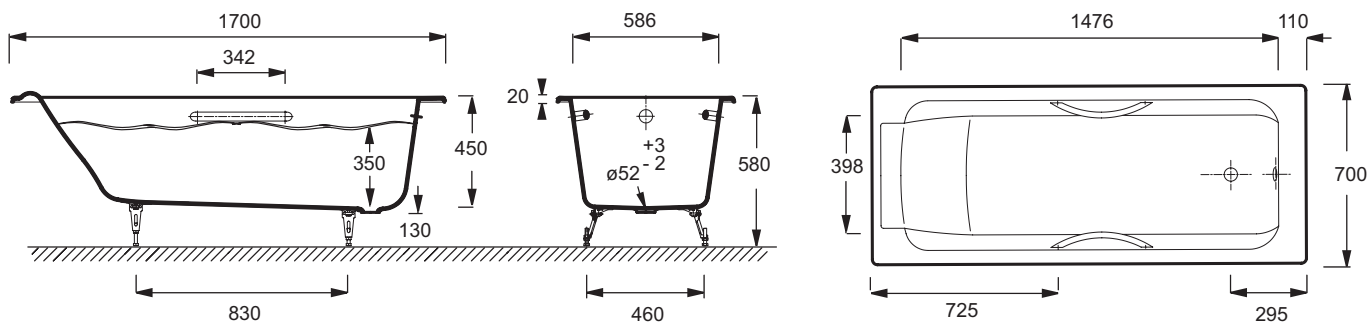

E2948

Коллекция: PARALLEL

Отделка*:

00 - Белый

Общие характеристики:

Преимущества для конечного пользователя

- Дизайн: современные геометрические формы
- Комфорт: ванна с поддерживающей спинкой и встроенным подголовником

Технические характеристики

- РАЗМЕРЫ (CM) : 170 x 70 x 45 см
- МАТЕРИАЛ : Чугун
- VOLUME (L) : 199/129
- HAUTEUR DES PIEDS : 130 мм
- INFORMATIONS COMPLÉMENTAIRES : Установка к стене
- MARCHE-PIEDS : Не в комплекте
- Размеры основания: 120 x 40 см
- ВЕС : 90 кг
- ТИП УСТАНОВКИ : Встраиваемые
- FORME : Прямоугольные
- DIAMÈTRE DE BONDE (CM) : 5.2 см
- PIEDS : Не в комплекте
- VIDAGE : Не в комплекте
- Без отверстий для ручек

Продукты для комплектации

- E6D015 : Ультратонкий слив

Общая информация

Спецификация продукта : Ванна 170 x 70 см. E2948. Коллекция : PARALLEL. РАЗМЕРЫ (CM) : 170 x 70 x 45 см. ВЕС : 90 кг. МАТЕРИАЛ : Чугун. ТИП УСТАНОВКИ : Встраиваемые. VOLUME (L) : 199/129. FORME : Прямоугольные. HAUTEUR DES PIEDS : 130 мм. DIAMÈTRE DE BONDE (CM) : 5.2 см. INFORMATIONS COMPLÉMENTAIRES : Установка к стене. PIEDS : Не в комплекте. MARCHE-PIEDS : Не в комплекте. VIDAGE : Не в комплекте. Размеры основания: 120 x 40 см. Без отверстий для ручек.