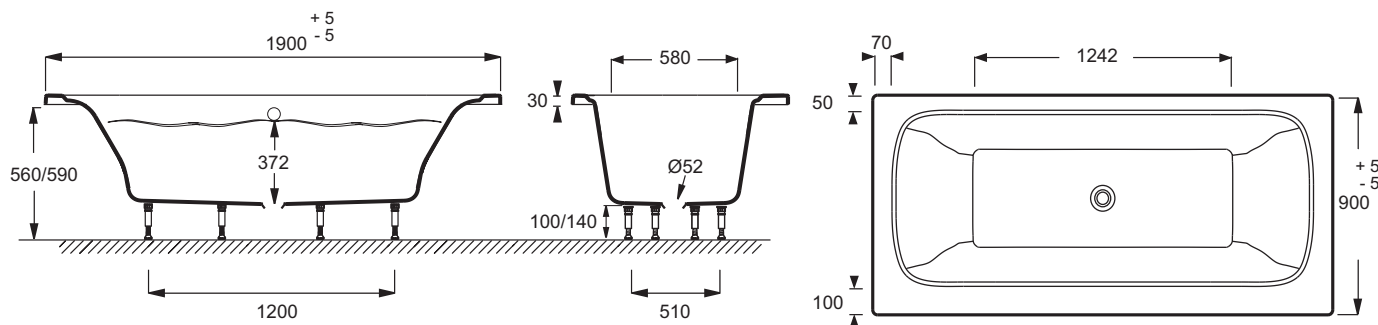

Преимущества при монтаже

- Регулируемые ножки: 115 – 140 мм. Система быстрой установки
- Инновационный материал: прочный, но легче чем чугун

Технические характеристики

- РАЗМЕРЫ (СМ): 190 x 90 x 52 см
- МАТЕРИАЛ: Flight (композит+акрил)
- ОБЪЕМ (Л): 312/242
- ВЫСОТА НОЖЕК: 115 – 140 мм
- НОЖКИ: В комплекте
- СЛИВ: Не в комплекте
- Дополнительная опция: Панель и сиденье для ванны с отделкой из массива дуба
- 10-ти летняя гарантия

- ВЕС: 65 кг
- ТИП УСТАНОВКИ: Встраиваемые
- ФОРМА: Прямоугольные
- ДИАМЕТР СЛИВА: 5.2 см
- СТУПЕНЬКА: Не в комплекте
- Толщина: 10-12 мм
- Размеры основания: 124.2 x 58 см

Продукты для комплектации

- E70174: Автоматический слив-перелив (1м)

Общая информация

Спецификация продукта: Прямоугольная ванна из материала Flight 190 x 90 см. E6D033RU. Коллекция: ELITE. РАЗМЕРЫ (СМ): 190 x 90 x 52 см. ВЕС: 65 кг. МАТЕРИАЛ: Flight (композит+акрил). ТИП УСТАНОВКИ: Встраиваемые. ОБЪЕМ (Л): 312/242. ФОРМА: Прямоугольные. ВЫСОТА НОЖЕК: 115 – 140 мм. ДИАМЕТР СЛИВА: 5.2 см. НОЖКИ: В комплекте. СТУПЕНЬКА: Не в комплекте. СЛИВ: Не в комплекте. Толщина: 10-12 мм. Дополнительная опция: Панель и сиденье для ванны с отделкой из массива дуба. Размеры основания: 124.2 x 58 см. 10-ти летняя гарантия.