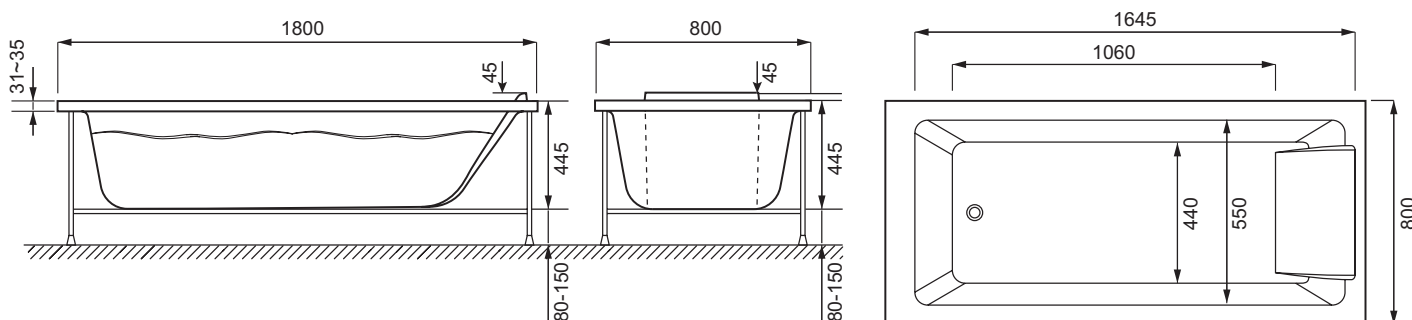

E60516RU

Коллекция: SOFA

Отделки*:

00 - Белый

Технические характеристики

- РАЗМЕРЫ (CM) : 180 x 80 x 44.50 см
- ТИП УСТАНОВКИ : Встраиваемые
- FORME : Прямоугольные
- MARCHE-PIEDS : Не в комплекте

- МАТЕРИАЛ : Акрил
- VOLUME (L) : 270/200
- PIEDS : Не в комплекте
- VIDAGE : Не в комплекте

Продукты для комплектации

- E70174 : Автоматический слив-перелив (1м)
- E6D134 : Ультратонкий слив-перелив
- E6D159 : Слив-перелив

Связанные продукты

- E6D042 : Экран на ванну, реверсивный
- E4930 : Экран на ванну с двойной панелью
- E4932 : Реверсивный экран на прямоугольную ванну
- E4931 : Экран на ванну

Общая информация

Спецификация продукта : Ванна 180 x 80 см. E60516RU. Коллекция : SOFA. РАЗМЕРЫ (CM) : 180 x 80 x 44.50 см. МАТЕРИАЛ : Акрил. ТИП УСТАНОВКИ : Встраиваемые. VOLUME (L) : 270/200. FORME : Прямоугольные. PIEDS : Не в комплекте. MARCHE-PIEDS : Не в комплекте. VIDAGE : Не в комплекте.