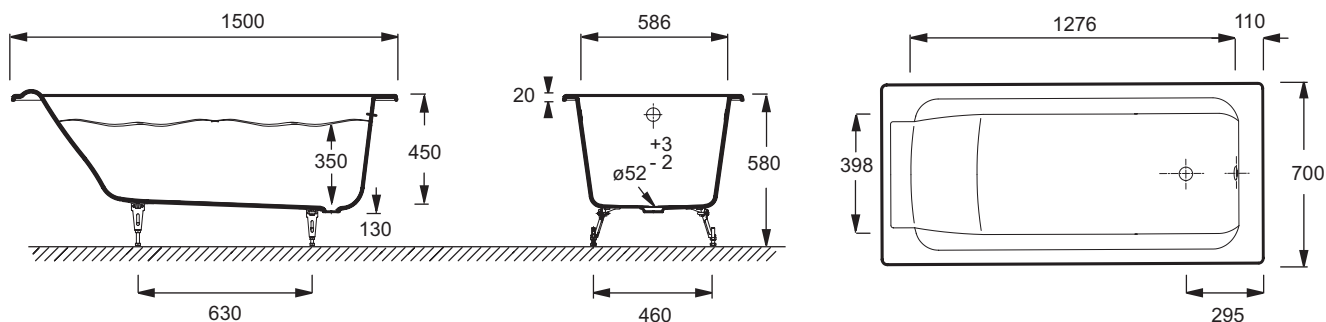

E2946

Коллекция: PARALLEL

Отделки*:

00 - Белый

Общие характеристики:

Преимущества для конечного пользователя

- Дизайн: современные геометрические формы
- Комфорт: ванна с поддерживающей спинкой и встроенным подголовником

Технические характеристики

- РАЗМЕРЫ (СМ): 150 x 70 x 45 см
- МАТЕРИАЛ: Чугун
- ОБЪЕМ (Л): 166/96
- ВЫСОТА НОЖЕК: 130 мм
- ДОПОЛНИТЕЛЬНАЯ ИНФОРМАЦИЯ: Установка к стене
- СТУПЕНЬКА: Не в комплекте
- Размеры основания: 100 x 40 см
- ВЕС: 85 кг
- ТИП УСТАНОВКИ: Встраиваемые
- ФОРМА: Прямоугольные
- ДИАМЕТР СЛИВА: 5.2 см
- НОЖКИ: Не в комплекте
- СЛИВ: Не в комплекте
- Без отверстий для ручек

Общая информация

Спецификация продукта: Ванна 150 x 70 см. E2946. Коллекция: PARALLEL. РАЗМЕРЫ (СМ): 150 x 70 x 45 см. ВЕС: 85 кг. МАТЕРИАЛ: Чугун. ТИП УСТАНОВКИ: Встраиваемые. ОБЪЕМ (Л): 166/96. ФОРМА: Прямоугольные. ВЫСОТА НОЖЕК: 130 мм. ДИАМЕТР СЛИВА: 5.2 см. ДОПОЛНИТЕЛЬНАЯ ИНФОРМАЦИЯ: Установка к стене. НОЖКИ: Не в комплекте. СТУПЕНЬКА: Не в комплекте. СЛИВ: Не в комплекте. Размеры основания: 100 x 40 см. Без отверстий для ручек.