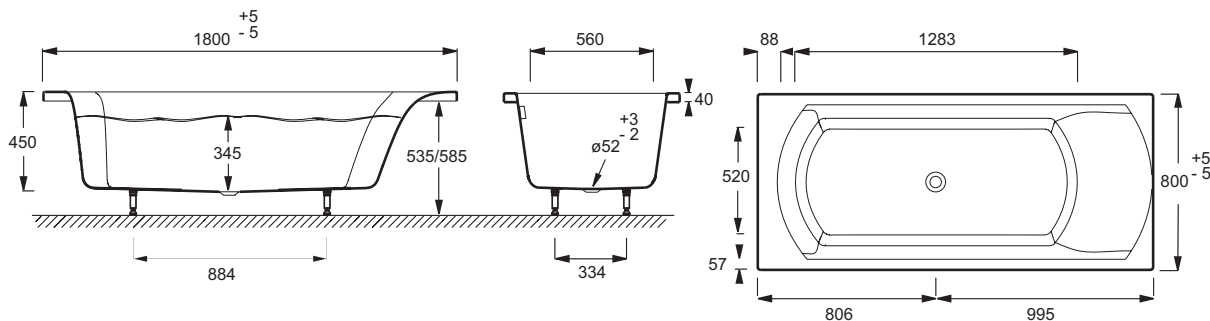

E60143RU

Коллекция: OVE

Отделка\*:

00 - Белый

### Технические характеристики

- РАЗМЕРЫ (CM) : 180 x 80 x 45 см
- МАТЕРИАЛ : Акрил
- VOLUME (L) : 340/270
- DIAMÈTRE DE BONDE (CM) : 5.2 см
- MARCHE-PIEDS : Не в комплекте
- BEC : 22 кг
- ТИП УСТАНОВКИ : Встраиваемые
- FORME : Прямоугольные
- PIEDS : Не в комплекте
- VIDAGE : Не в комплекте

### Общая информация

Спецификация продукта : Ванна 180 x 80 см. E60143RU. Коллекция : OVE. РАЗМЕРЫ (CM) : 180 x 80 x 45 см. ВЕС : 22 кг. МАТЕРИАЛ : Акрил. ТИП УСТАНОВКИ : Встраиваемые. VOLUME (L) : 340/270. FORME : Прямоугольные. DIAMÈTRE DE BONDE (CM) : 5.2 см. PIEDS : Не в комплекте. MARCHE-PIEDS : Не в комплекте. VIDAGE : Не в комплекте.