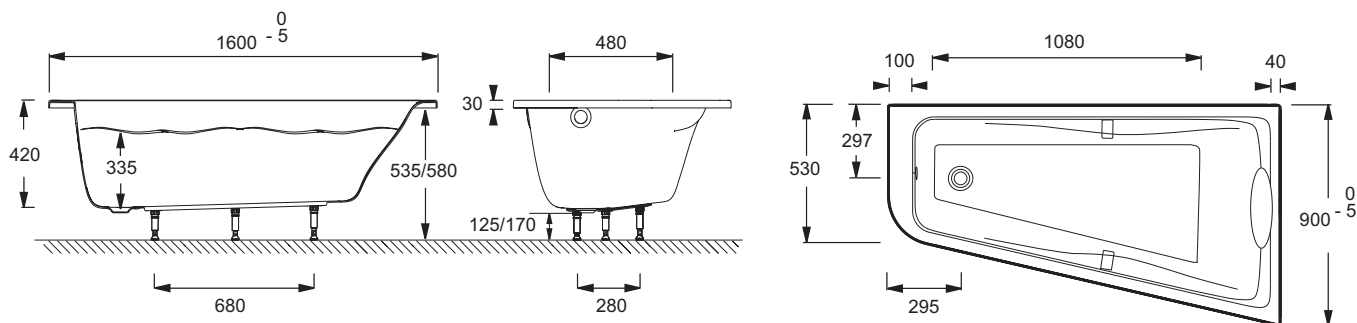

E6081RU

Коллекция: ODEON UP

Отделка*:

00 - Белый

Технические характеристики

- РАЗМЕРЫ (CM) : 160 x 90 x 42 см
- МАТЕРИАЛ : Акрил
- VOLUME (L) : 171/101
- DIAMÈTRE DE BONDE (CM) : 5.2 см
- PIEDS : Не в комплекте
- VIDAGE : Не в комплекте
- ВЕС : 19.2 кг
- ТИП УСТАНОВКИ : Угловые
- FORME : Асимметричные
- VERSION : Правосторонняя
- MARCHE-PIEDS : Не в комплекте

Общая информация

Спецификация продукта : Ванна 160 x 90 см асимметричная (правосторонняя). E6081RU. Коллекция : ODEON UP. РАЗМЕРЫ (CM) : 160 x 90 x 42 см. ВЕС : 19.2 кг. МАТЕРИАЛ : Акрил. ТИП УСТАНОВКИ : Угловые. VOLUME (L) : 171/101. FORME : Асимметричные. DIAMÈTRE DE BONDE (CM) : 5.2 см. VERSION : Правосторонняя. PIEDS : Не в комплекте. MARCHE-PIEDS : Не в комплекте. VIDAGE : Не в комплекте.