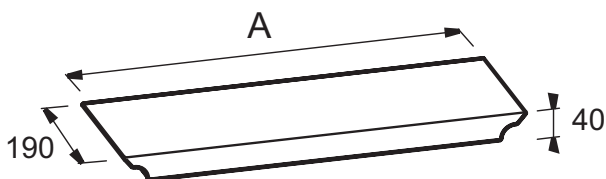

E6D075

Коллекция: ELITE

Отделки*:

P6 - Натуральный Дуб

Преимущества для конечного пользователя

- Качественный материал: Отделка под массив дуба

Технические характеристики

- РАЗМЕРЫ (CM) : 190 x 90 см
- МАТЕРИАЛ : Цельное дерево
- PIEDS : Не в комплекте
- VIDAGE : Не в комплекте
- ВЕС : 3.9 кг
- TYPES D'ACCESSOIRE : Сиденье
- MARCHE-PIEDS : Не в комплекте

Общая информация

Mm	E6D072	E6D073	E6D074	E6D075
A	599	649	788	749

Спецификация продукта : Сиденье. E6D075. Коллекция : ELITE. РАЗМЕРЫ (CM) : 190 x 90 см. ВЕС : 3.9 кг. МАТЕРИАЛ : Цельное дерево. TYPES D'ACCESSOIRE : Сиденье. PIEDS : Не в комплекте. MARCHE-PIEDS : Не в комплекте. VIDAGE : Не в комплекте.