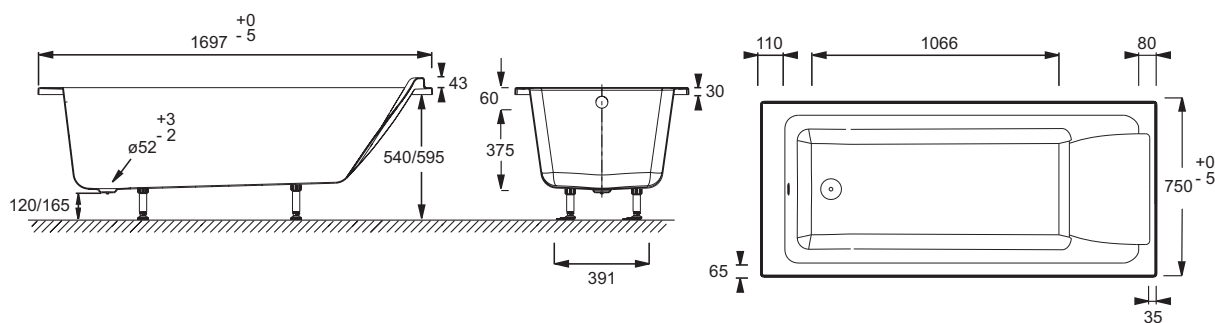

E60515RU

Коллекция: SOFA

Технические характеристики

- РАЗМЕРЫ (СМ): 170 x 75 x 43,50 см
- МАТЕРИАЛ: Акрил
- ОБЪЕМ (Л): 255/185
- ДИАМЕТР СЛИВА: 5.2 см
- СТУПЕНЬКА: Не в комплекте
- ВЕС: 30 кг
- ТИП УСТАНОВКИ: Встраиваемые
- ФОРМА: Прямоугольные
- НОЖКИ: Не в комплекте
- СЛИВ: Не в комплекте

Общая информация

Спецификация продукта: Ванна 170 x 75 см. E60515RU. Коллекция: SOFA. РАЗМЕРЫ (СМ): 170 x 75 x 43,50 см. ВЕС: 30 кг. МАТЕРИАЛ: Акрил. ТИП УСТАНОВКИ: Встраиваемые. ОБЪЕМ (Л): 255/185. ФОРМА: Прямоугольные. ДИАМЕТР СЛИВА: 5.2 см. НОЖКИ: Не в комплекте. СТУПЕНЬКА: Не в комплекте. СЛИВ: Не в комплекте.